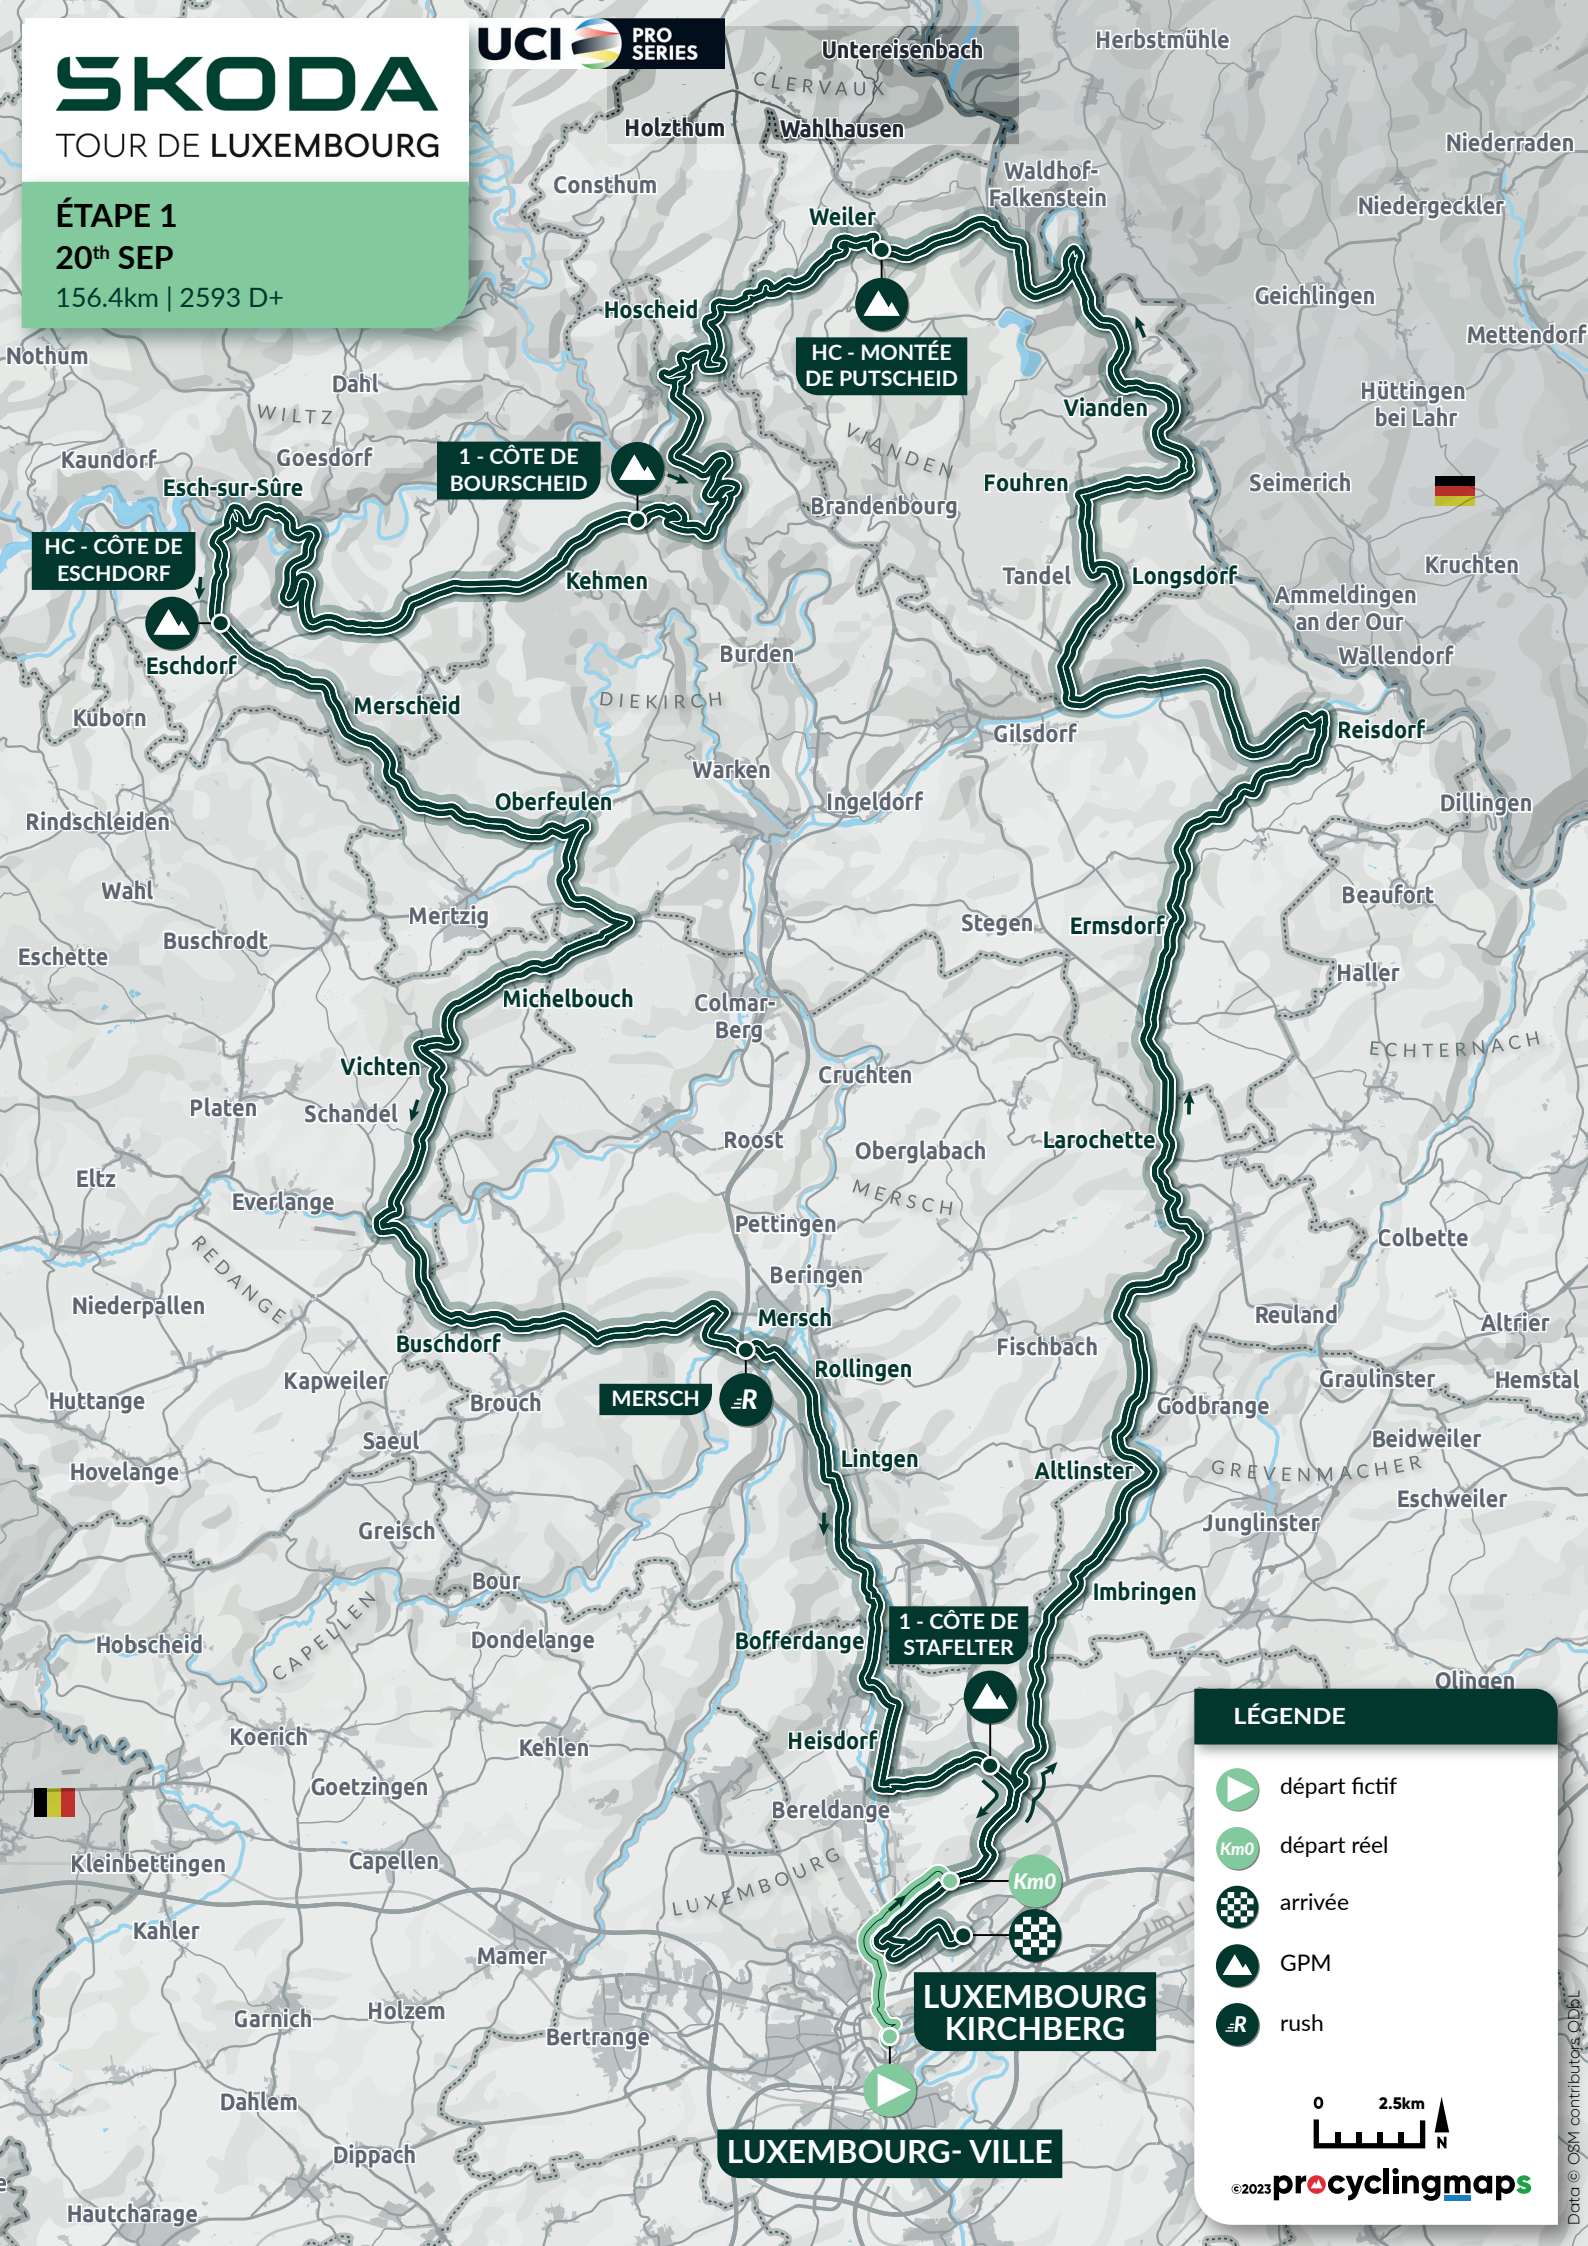

SKODA

TOUR DE LUXEMBOURG

UCI PRO SERIES

ÉTAPE 1

20th SEP

156.4km | 2593 D+

LÉGENDE

- départ fictif
- départ réel
- arrivée
- GPM
- rush

©2023 pro cycling maps

Data © OSM contributors, ODbL