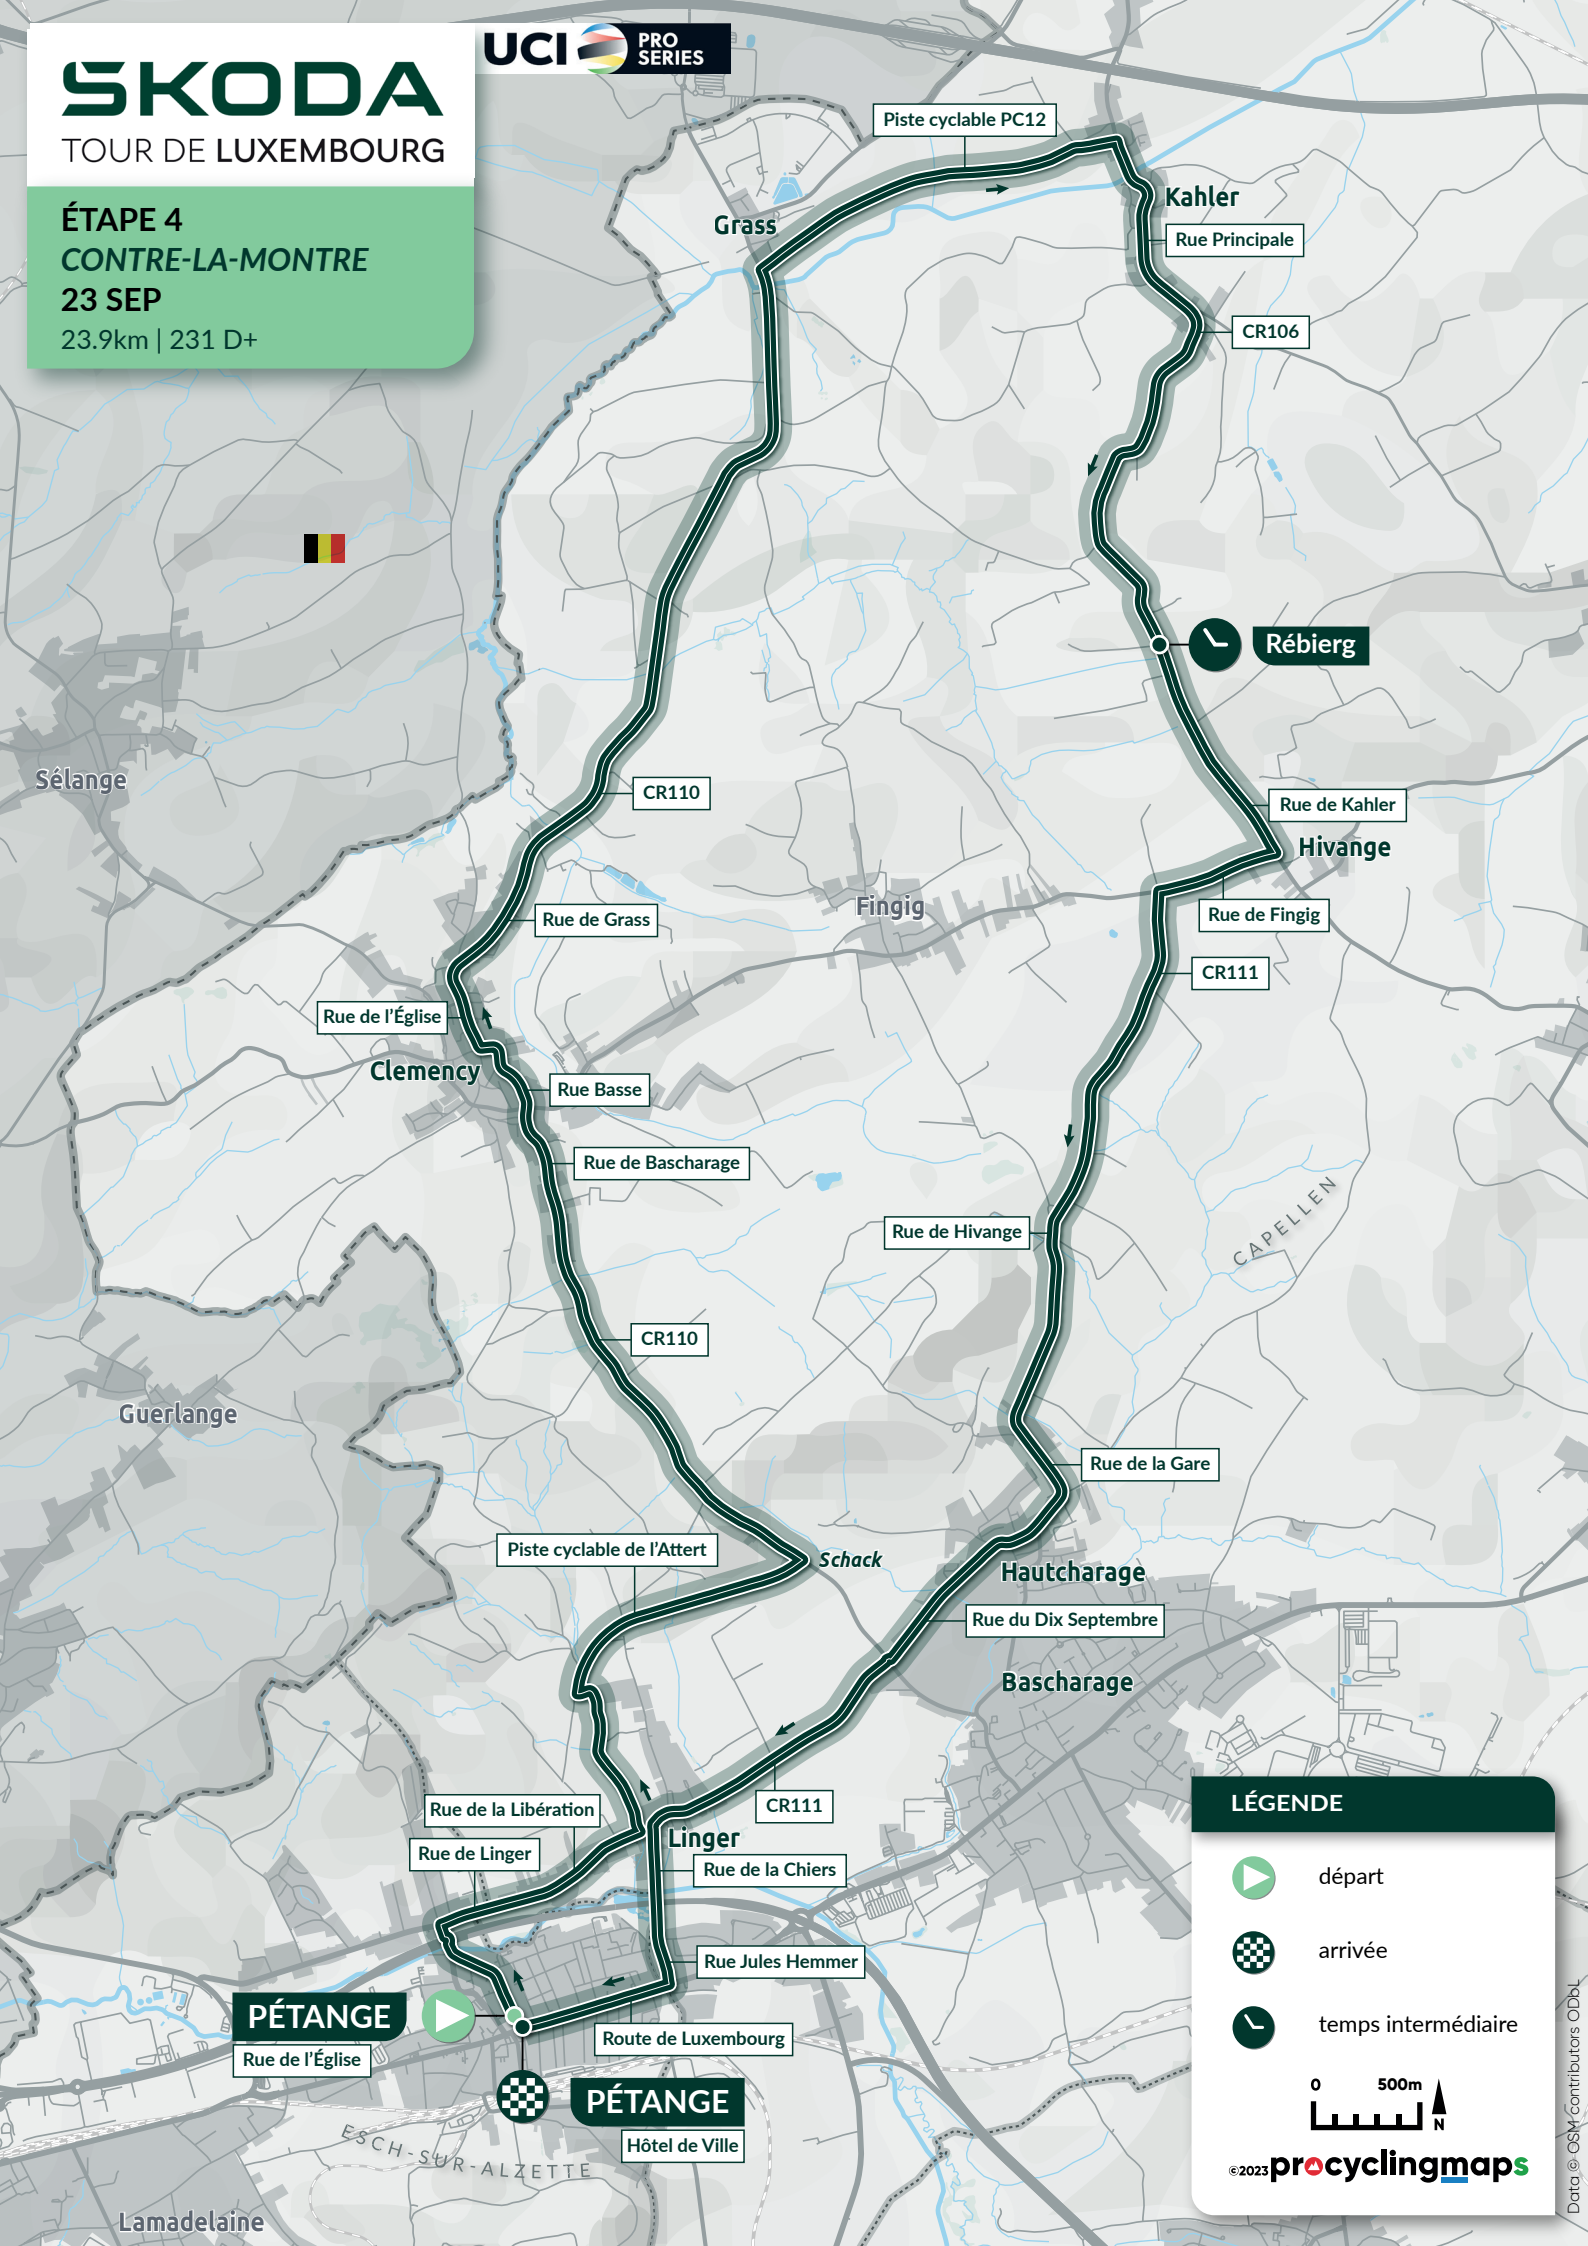

## TOUR DE LUXEMBOURG

**ÉTAPE 4**  
**CONTRE-LA-MONTRE**  
**23 SEP**

23.9km | 231 D+

UCI PRO SERIES

**LÉGENDE**

- départ
- arrivée
- temps intermédiaire

0 500m N

©2023 **pro**cyclingmaps