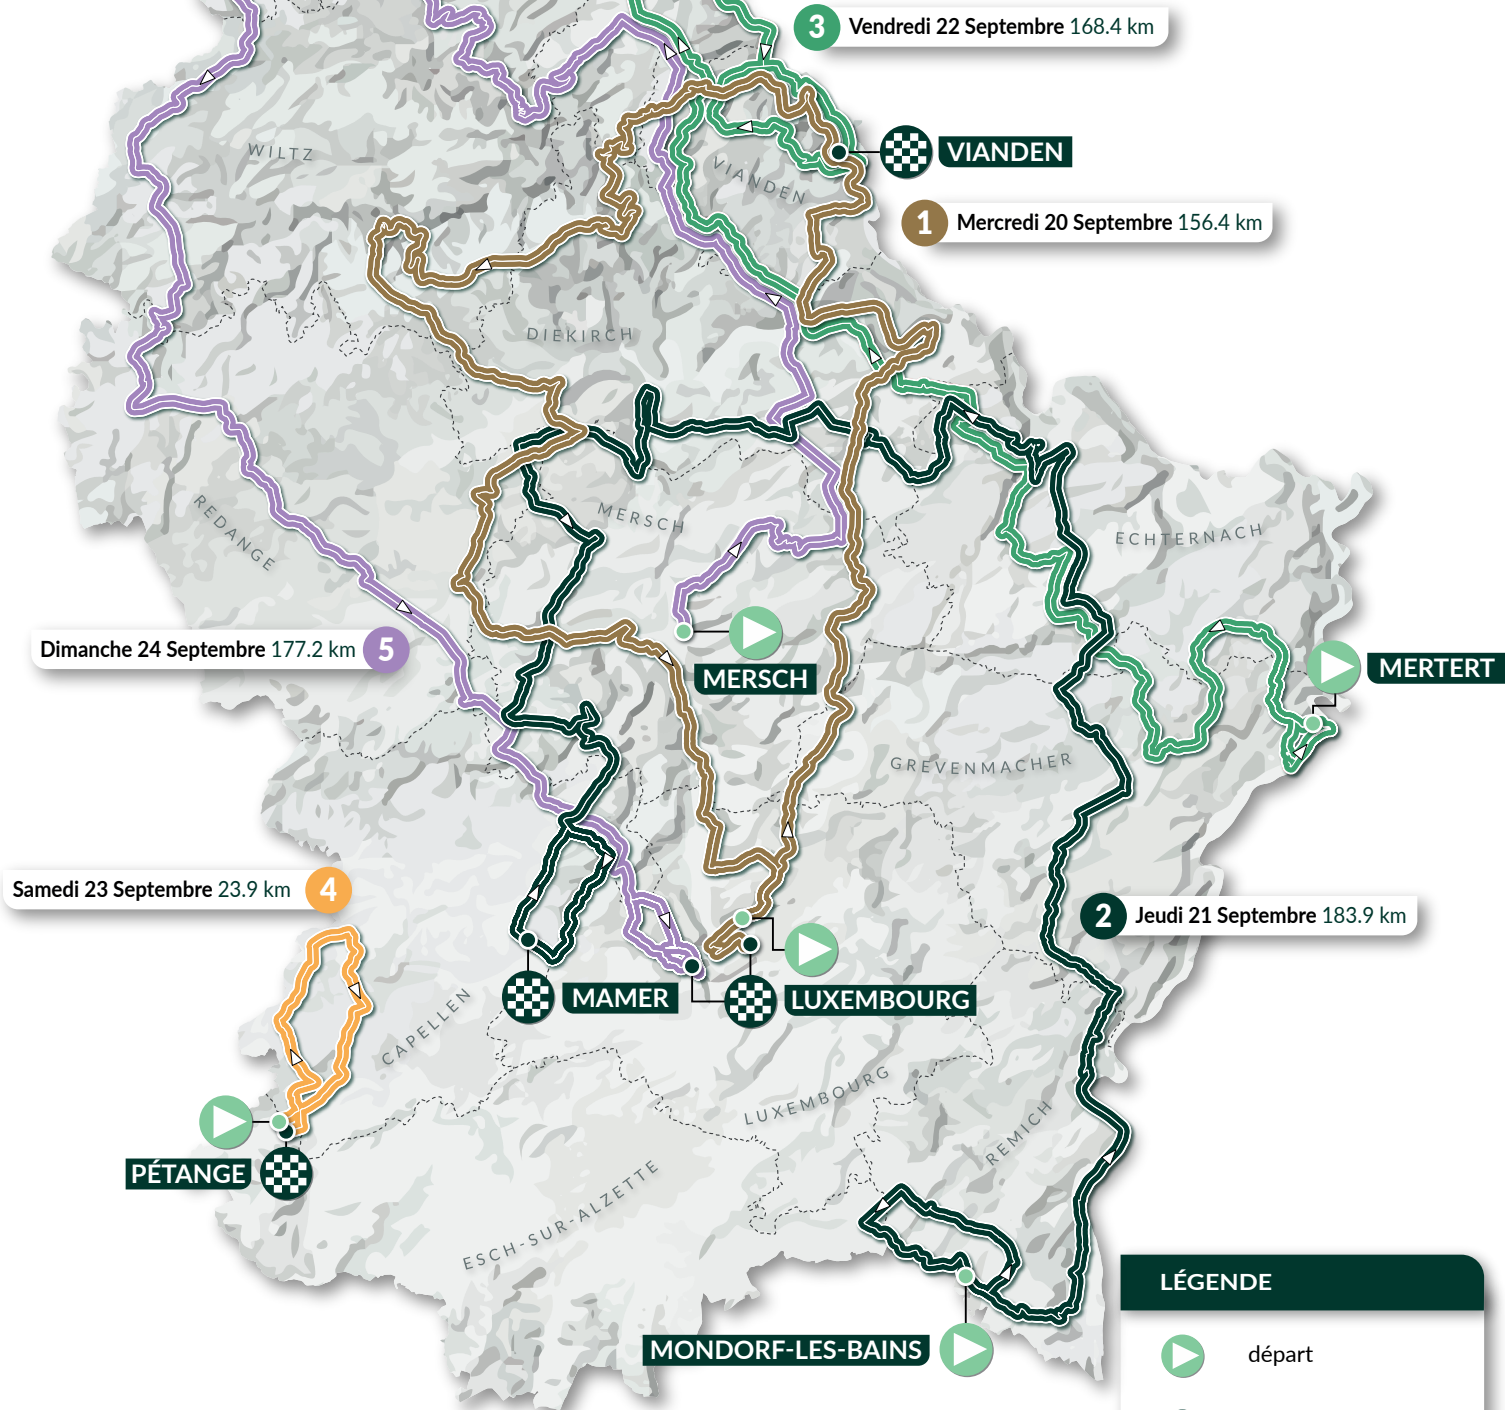

5 étapes | 709.8km | 11 421 D+

LÉGENDE

-  départ
-  arrivée
-  sens de la course