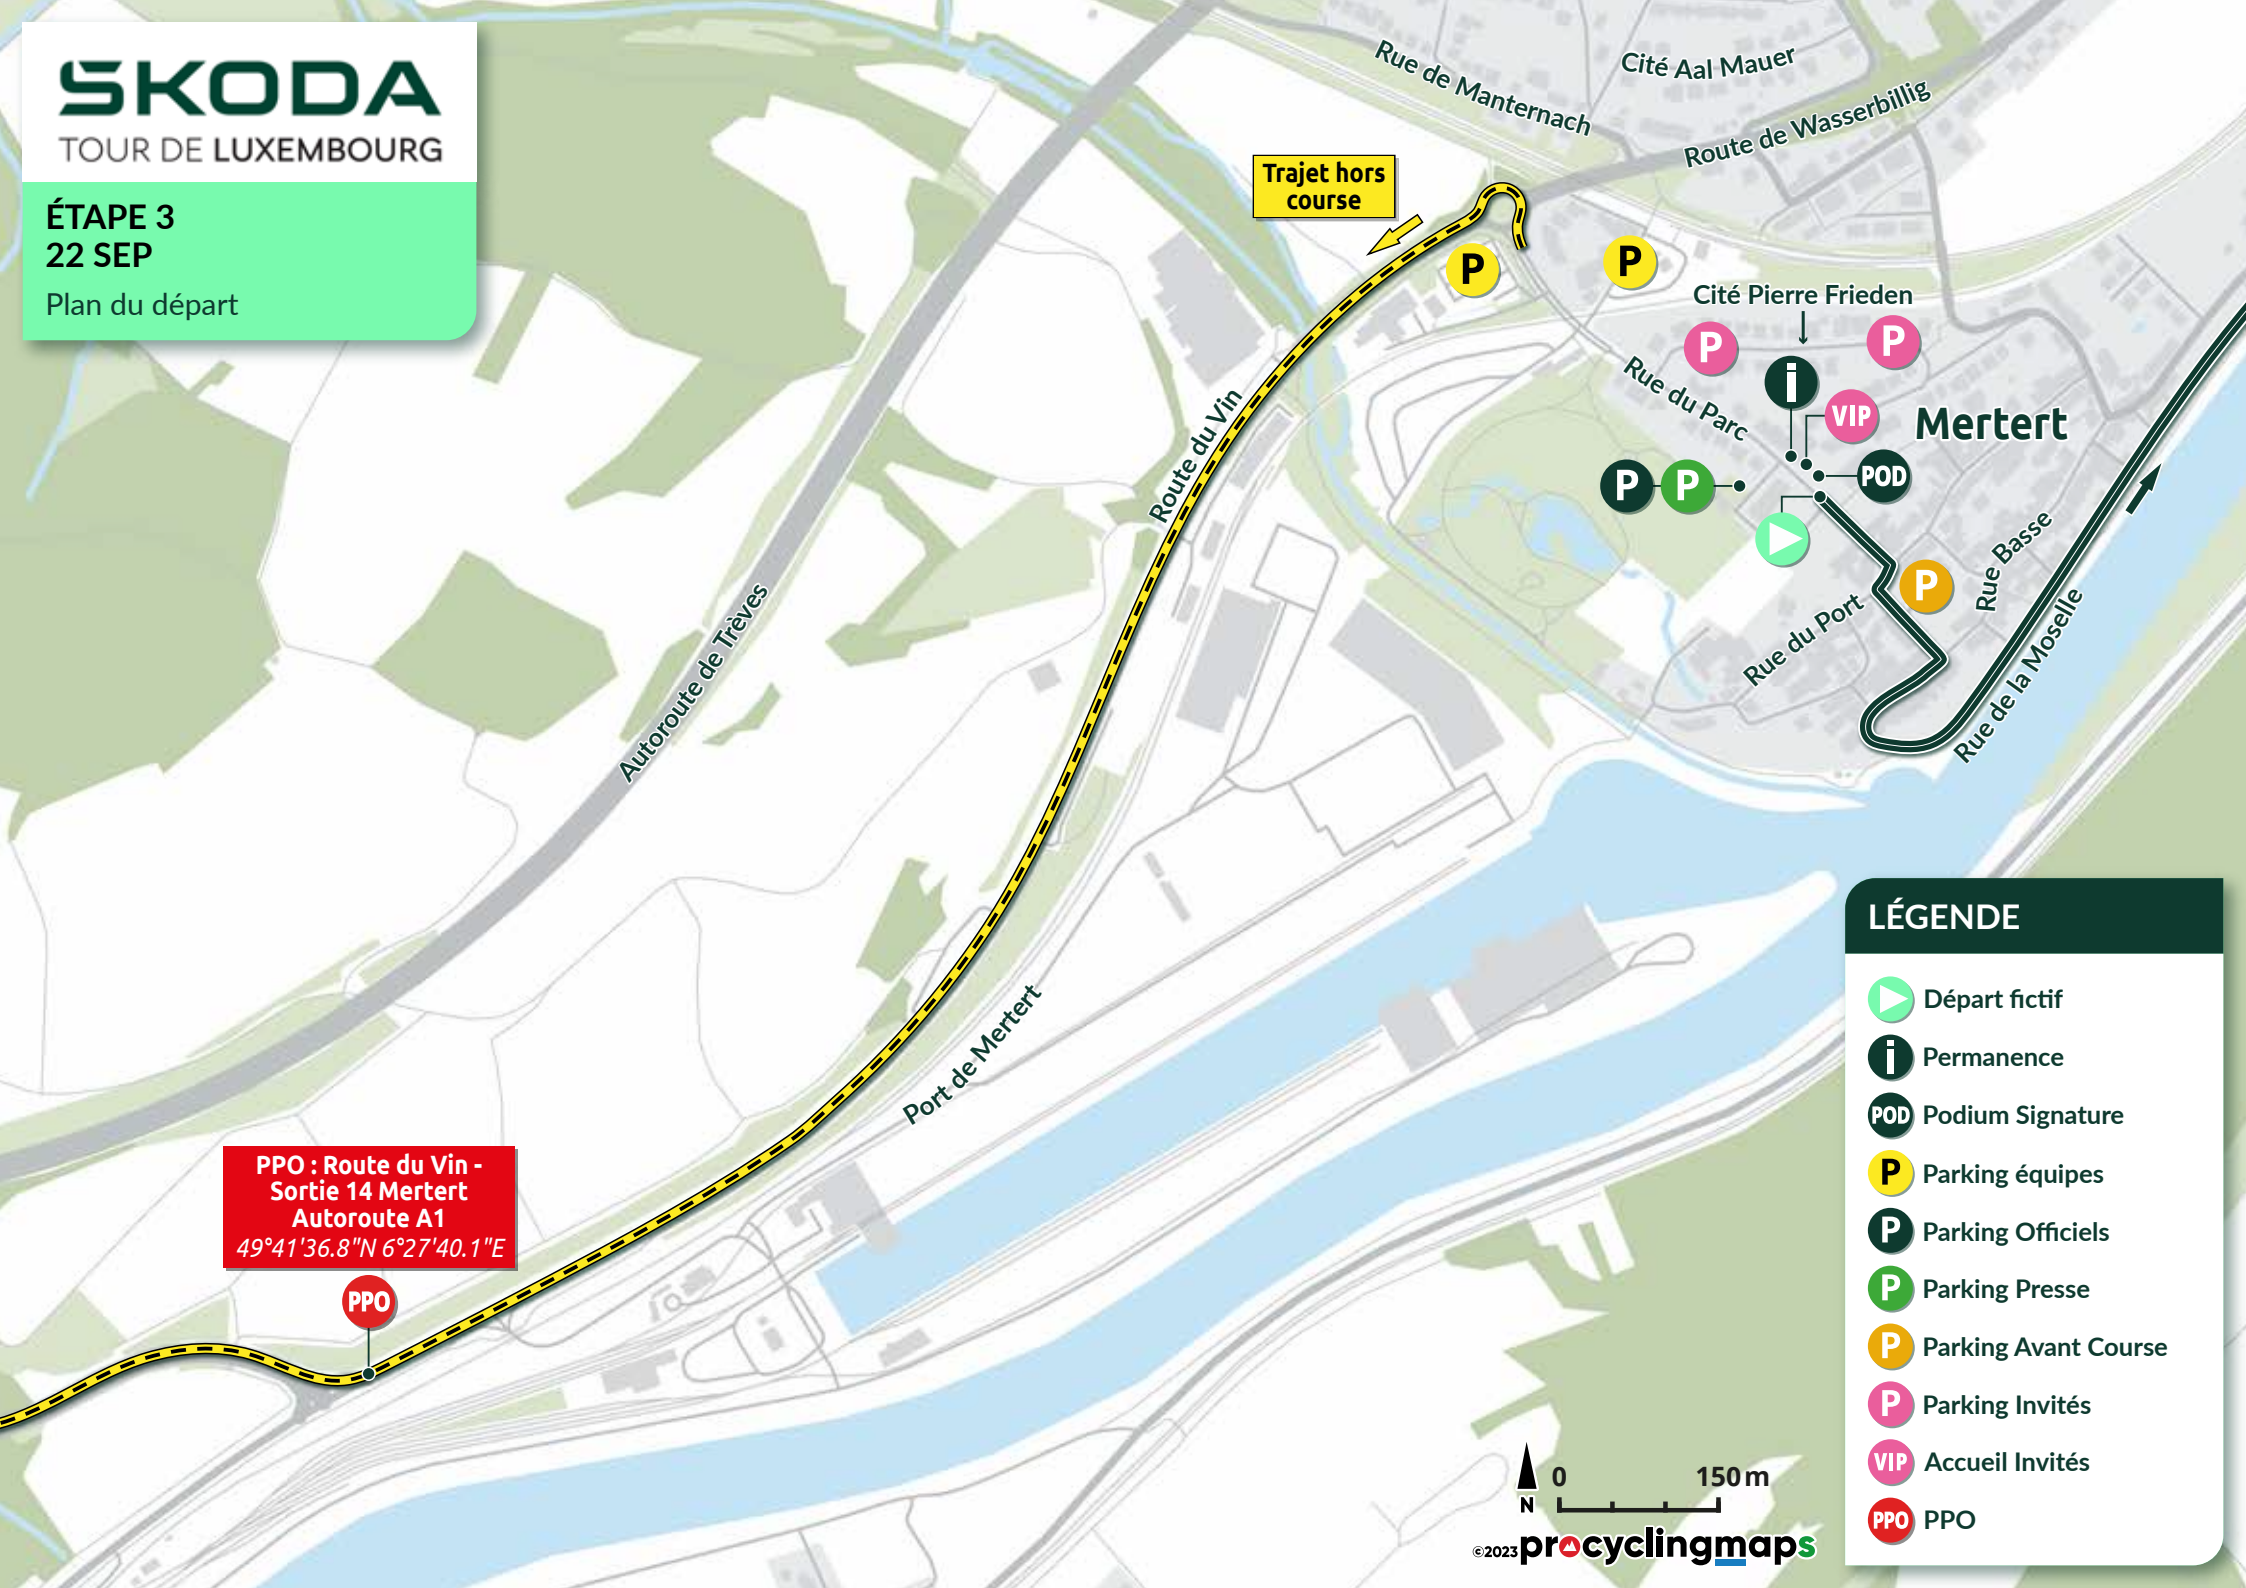

SKODA

TOUR DE LUXEMBOURG

ÉTAPE 3

22 SEP

Plan du départ

**PPO : Route du Vin -
Sortie 14 Mertert
Autoroute A1
49°41'36.8"N 6°27'40.1"E**

LÉGENDE

- Départ fictif
- Permanence
- Podium Signature
- Parking équipes
- Parking Officiels
- Parking Presse
- Parking Avant Course
- Parking Invités
- Accueil Invités
- PPO