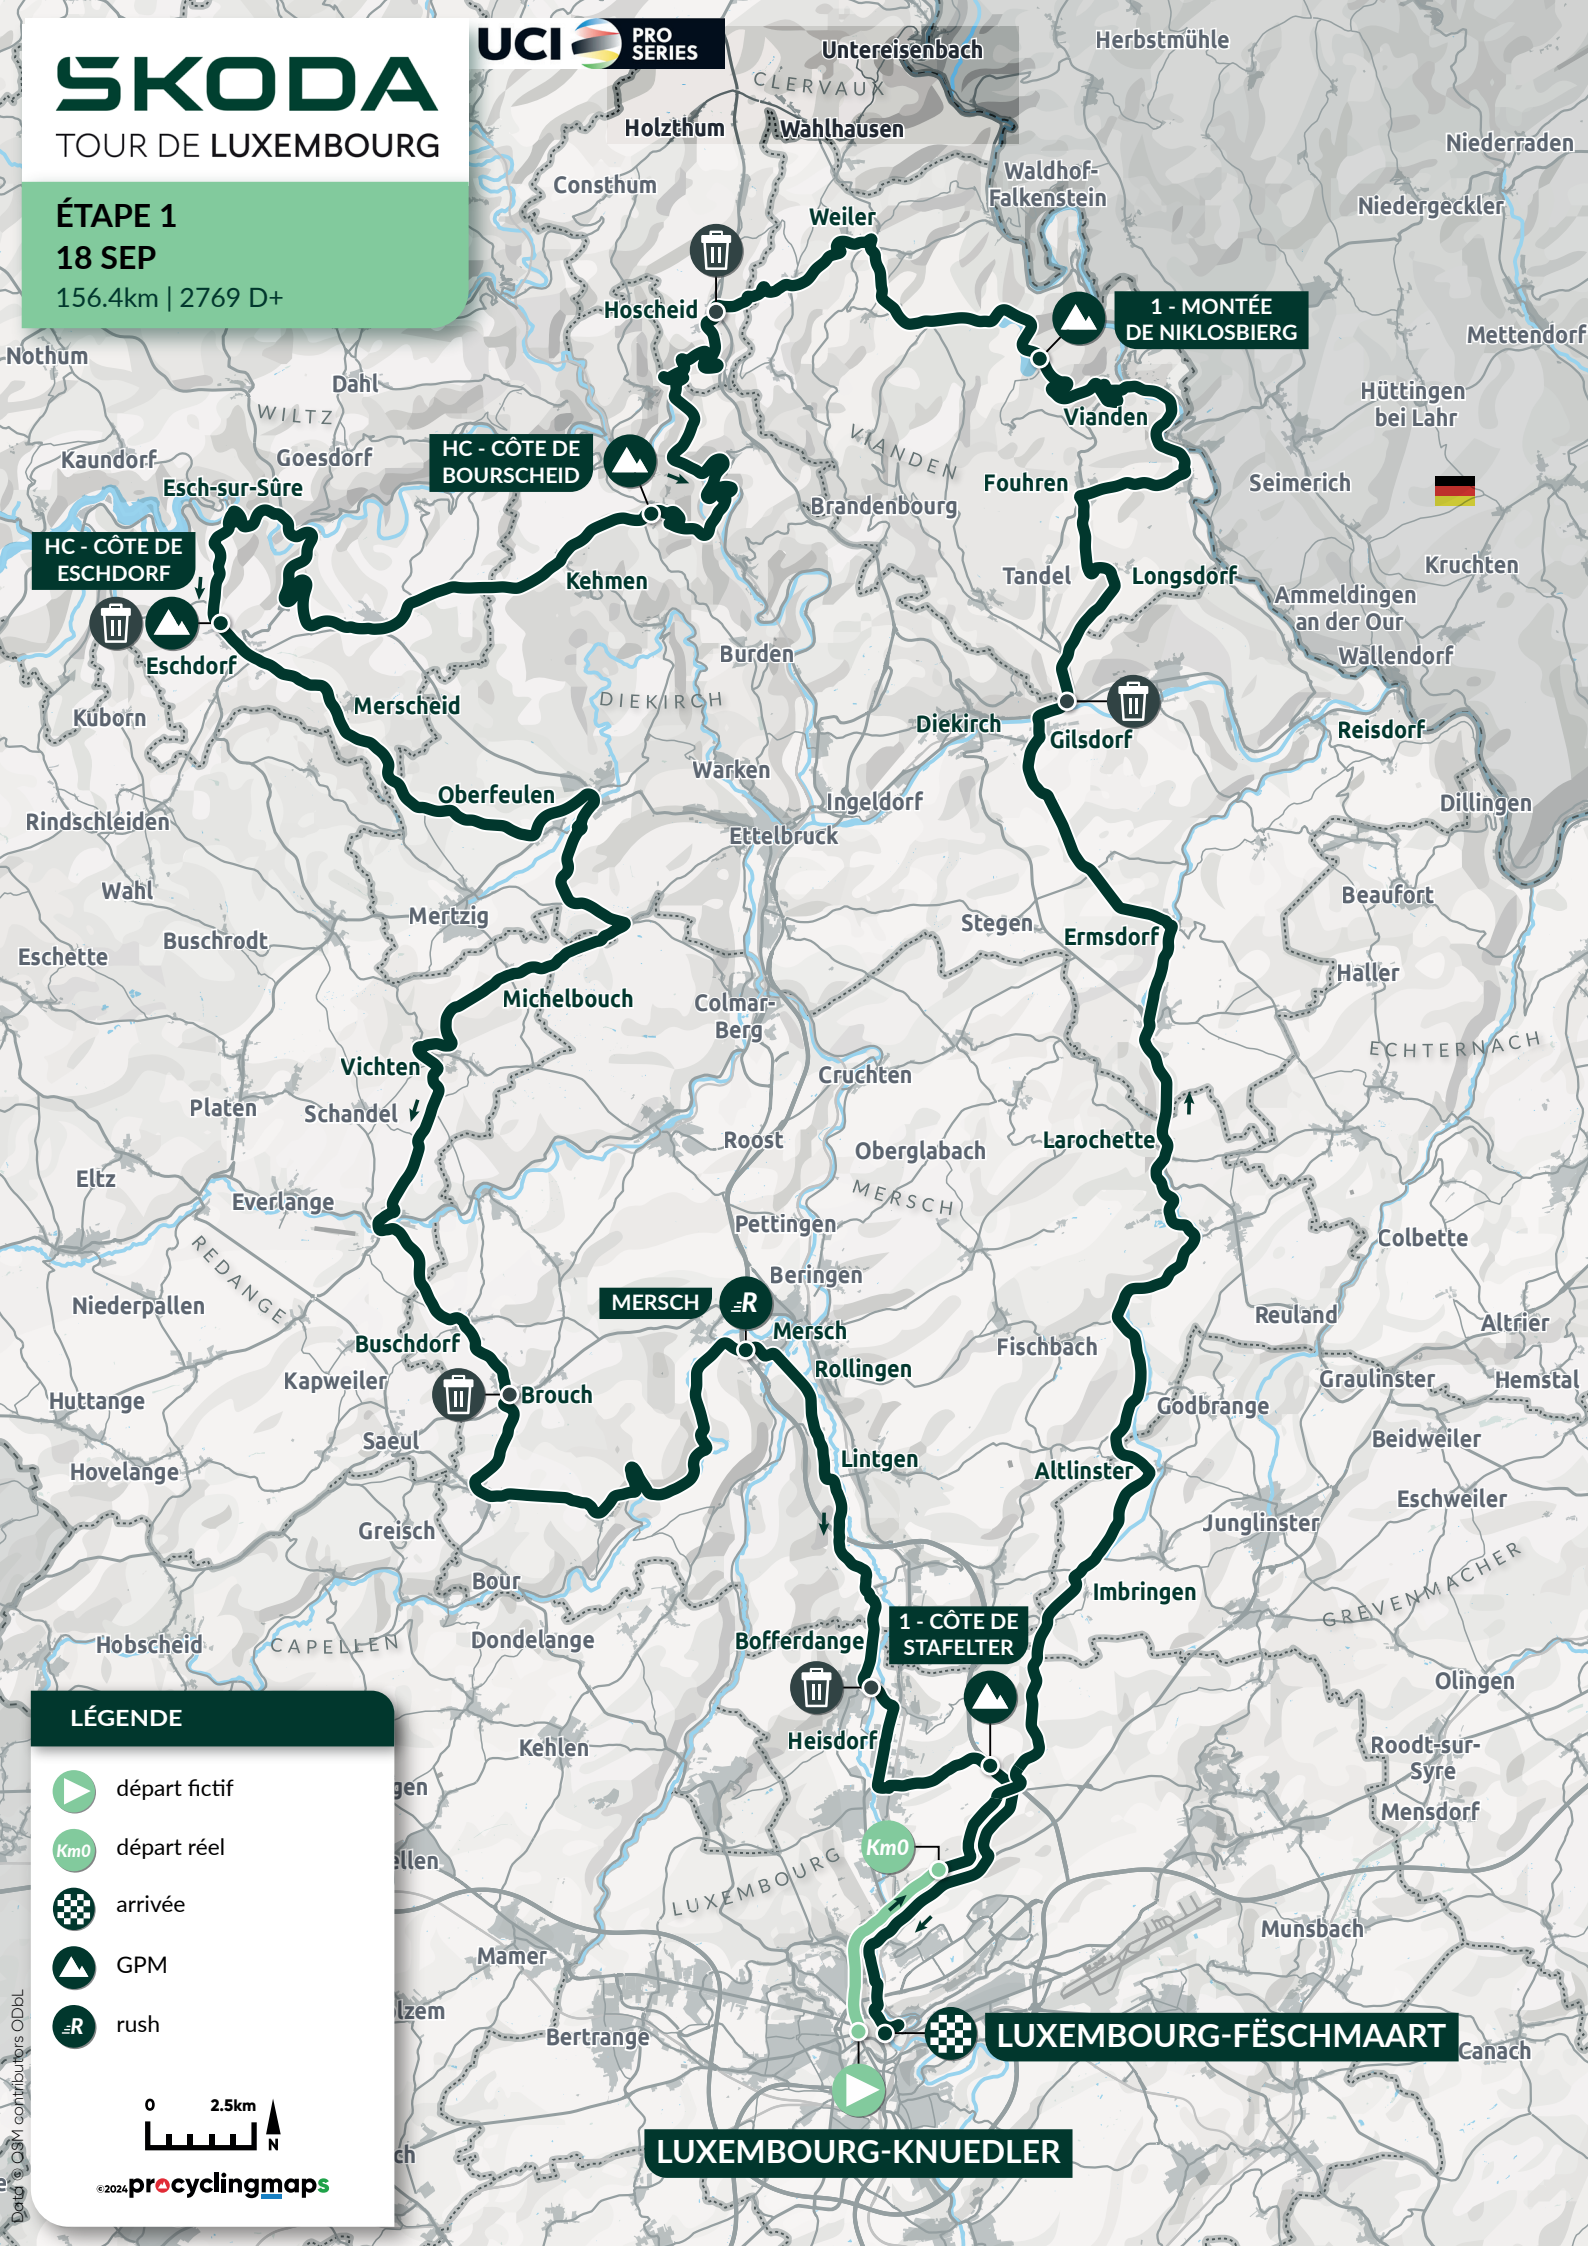

SKODA

TOUR DE LUXEMBOURG

UCI PRO SERIES

ÉTAPE 1

18 SEP

156.4km | 2769 D+

LÉGENDE

- départ fictif
- départ réel
- arrivée
- GPM
- rush

© 2024 pro cycling maps

LUXEMBOURG-KNUEDLER

LUXEMBOURG-FËSCHMAART

1 - CÔTE DE STAFELTER

MERSCH

HC - CÔTE DE BOURSCHIED

HC - CÔTE DE ESCHDORF

1 - MONTÉE DE NIKLOSBERG