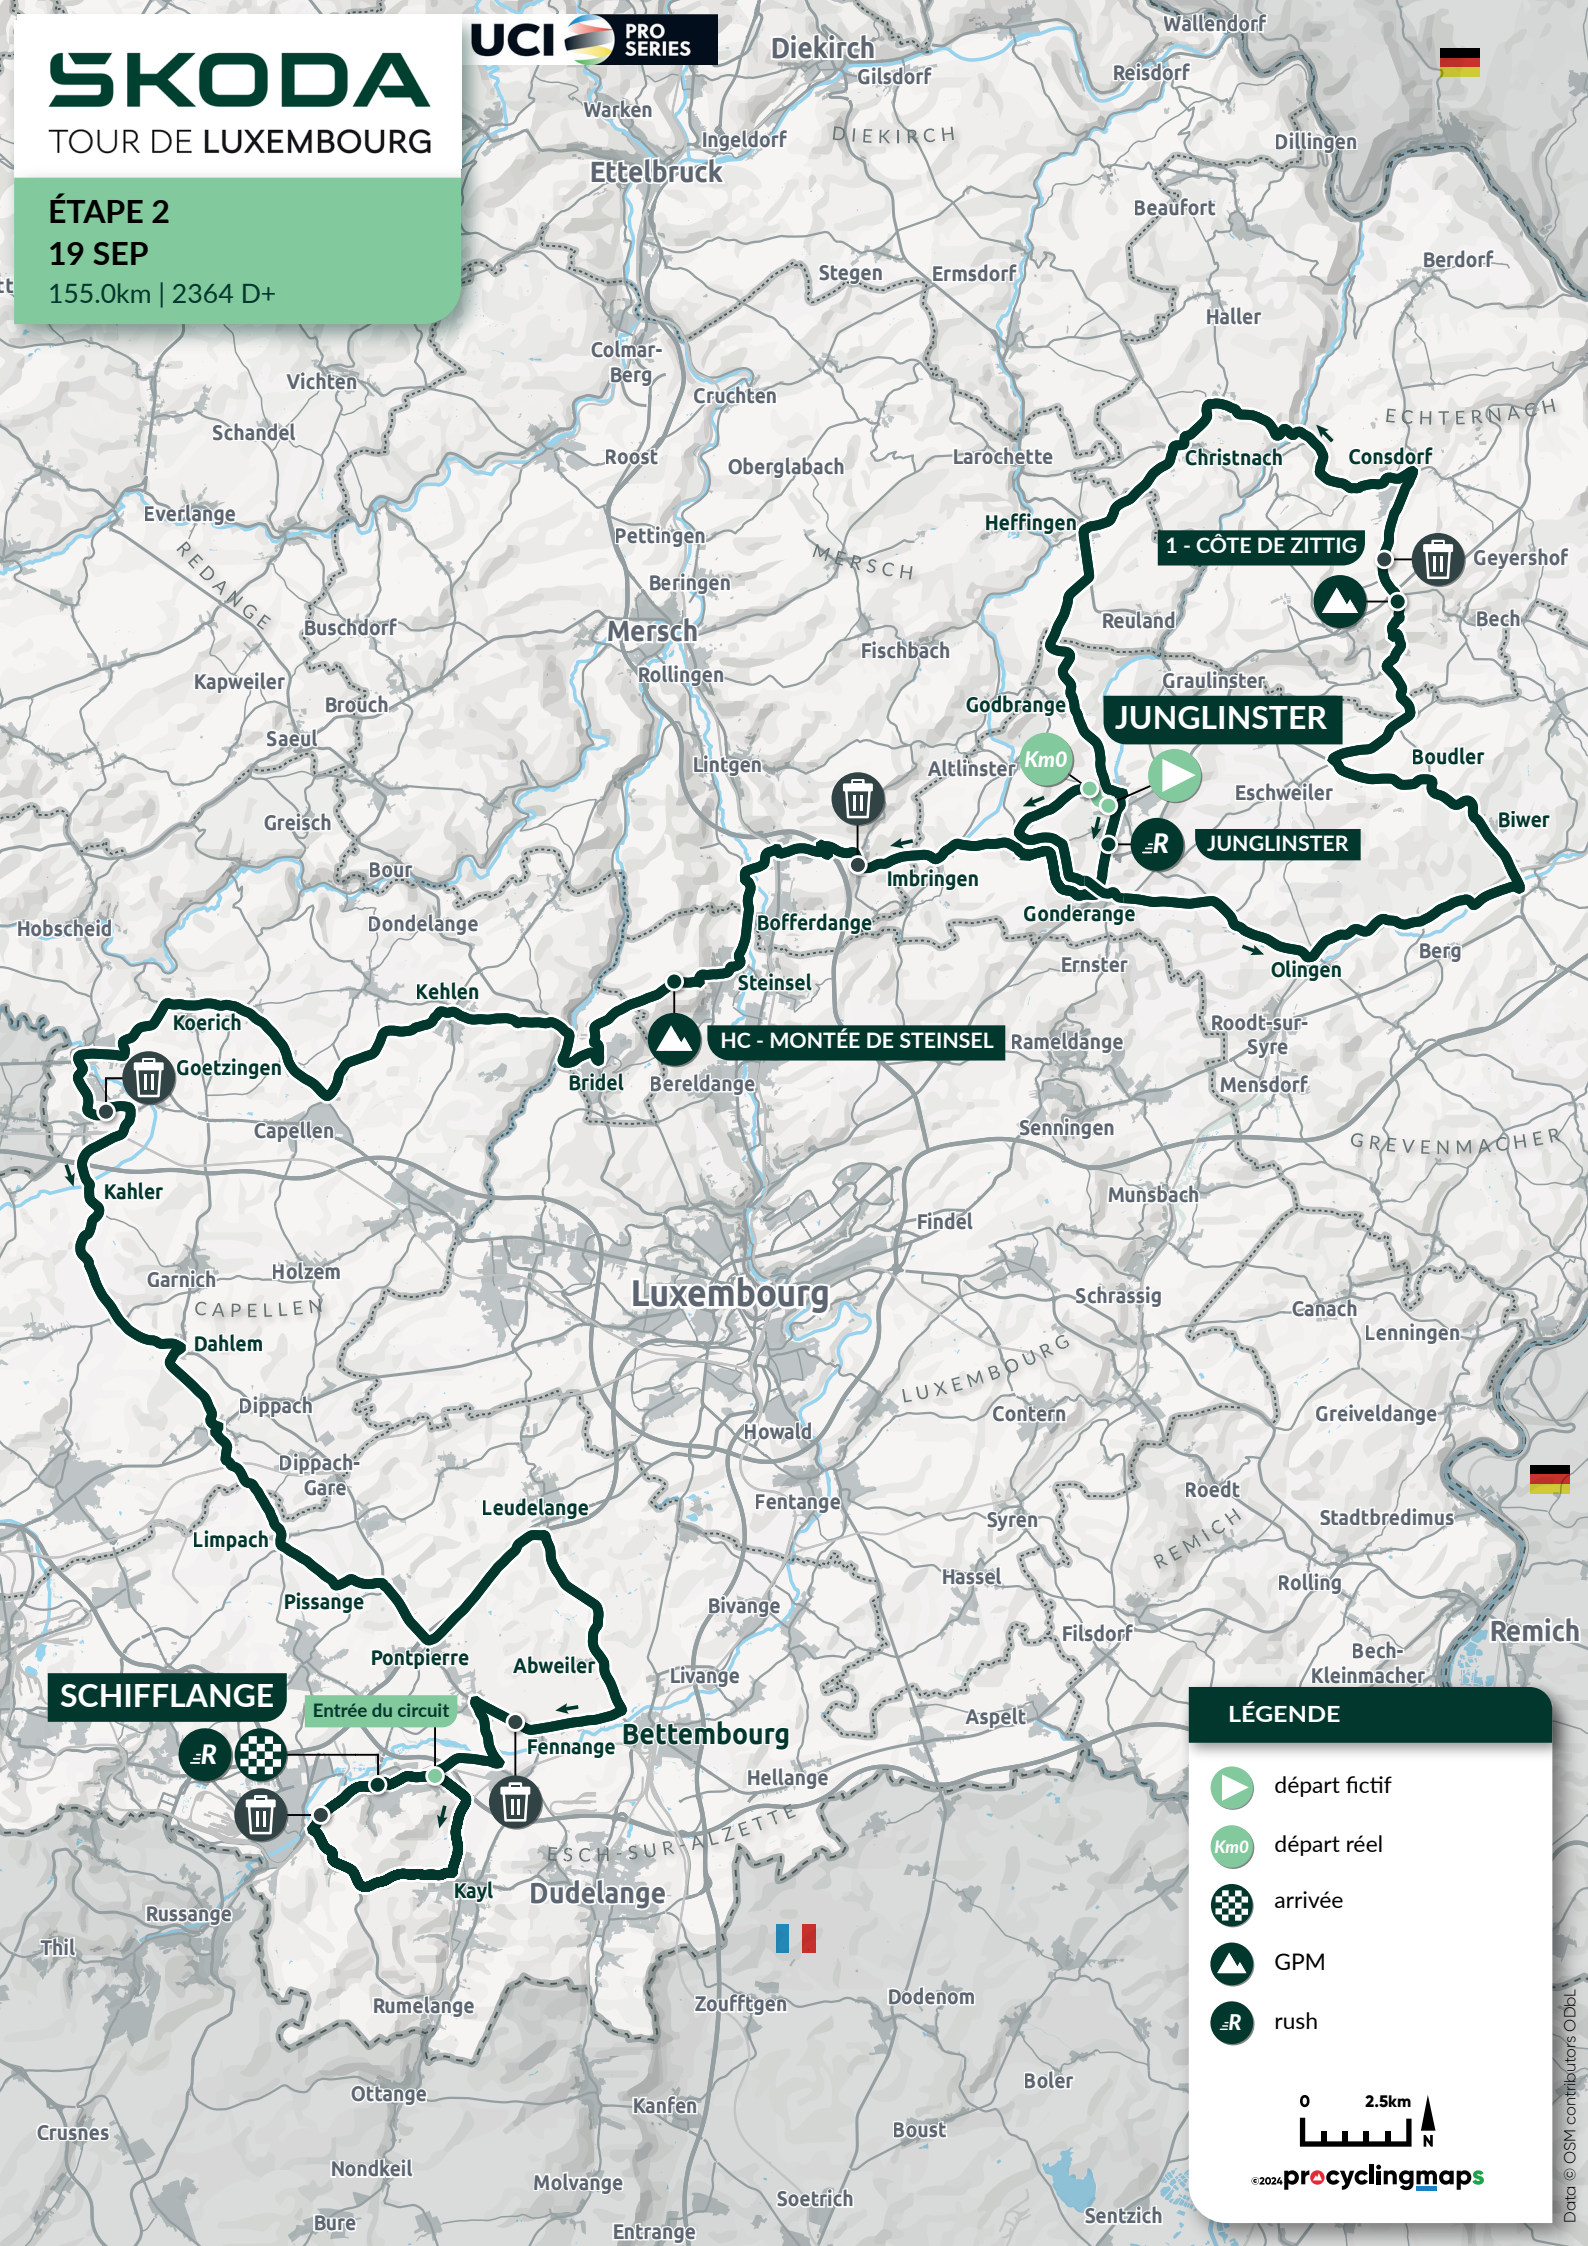

## TOUR DE LUXEMBOURG

### ÉTAPE 2

19 SEP

155.0km | 2364 D+

Diekirch

**JUNGLINSTER**

**JUNGLINSTER**

**HC - MONTÉE DE STEINSEL**

**SCHIFFFLANGE**

Entrée du circuit

LÉGENDE

- départ fictif
- départ réel
- arrivée
- GPM
- rush

©2024 **pro**cyclingmaps

Data © OSN contributors ODbL