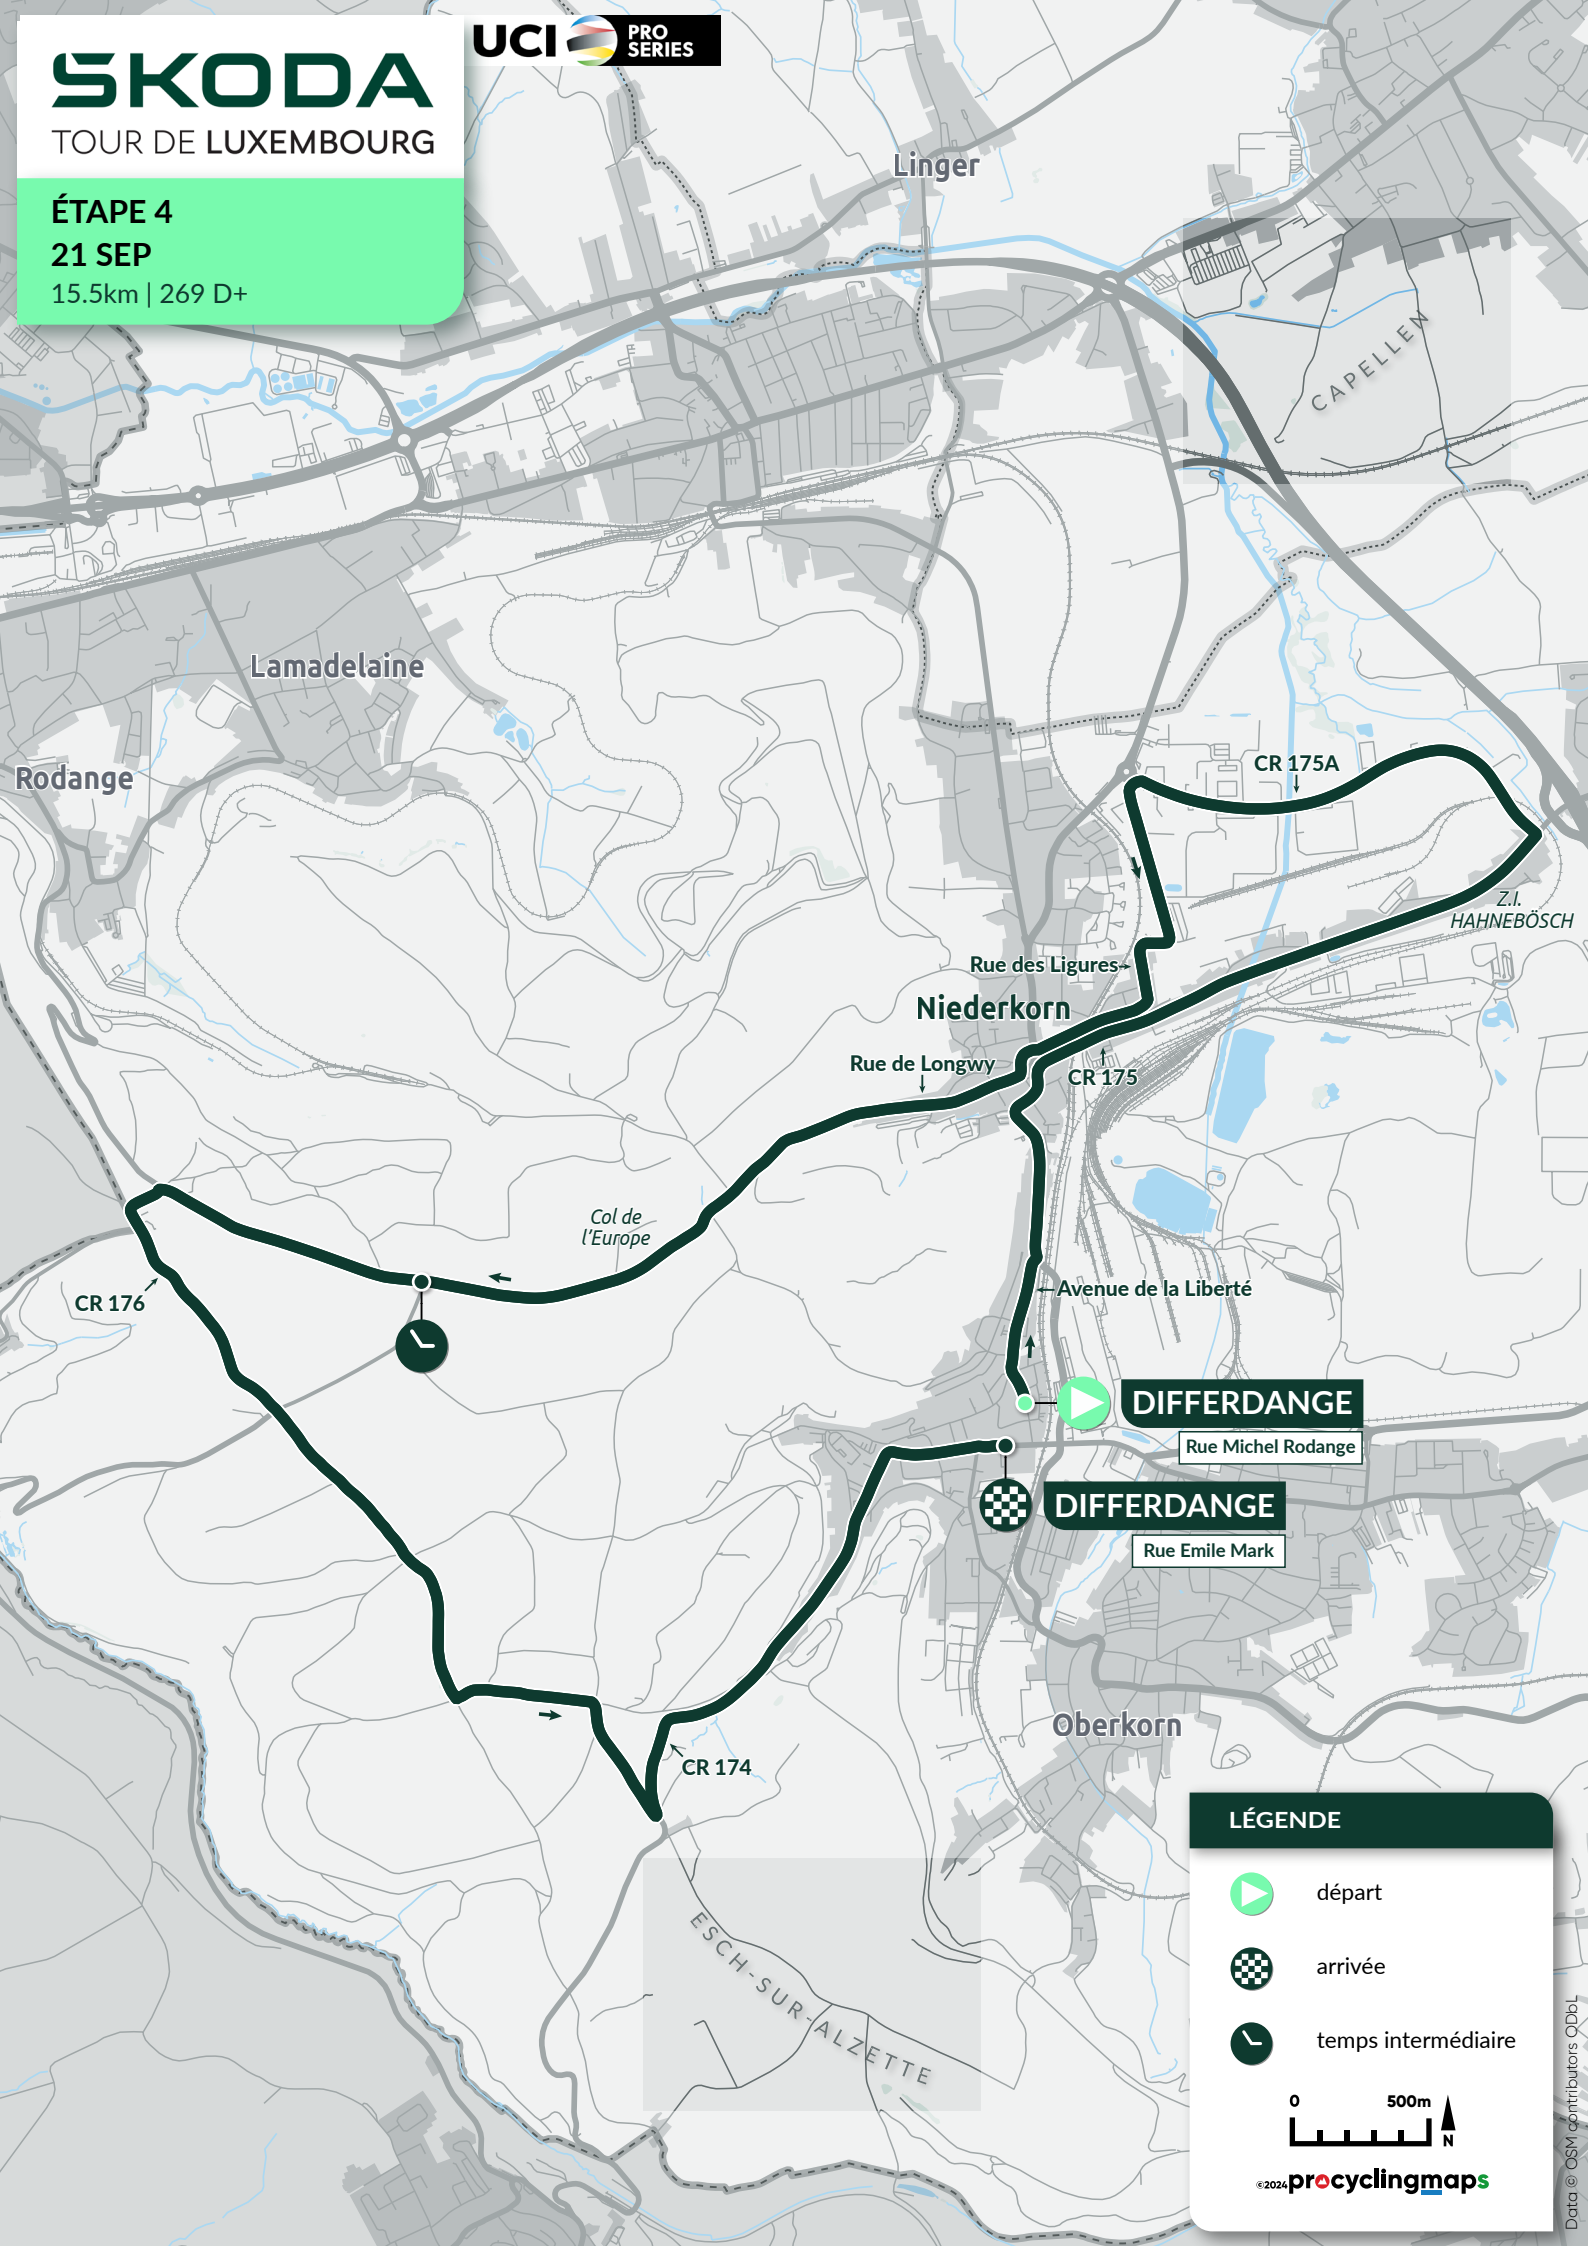

### ÉTAPE 4

21 SEP

15.5km | 269 D+

#### LÉGENDE

-  départ
-  arrivée
-  temps intermédiaire