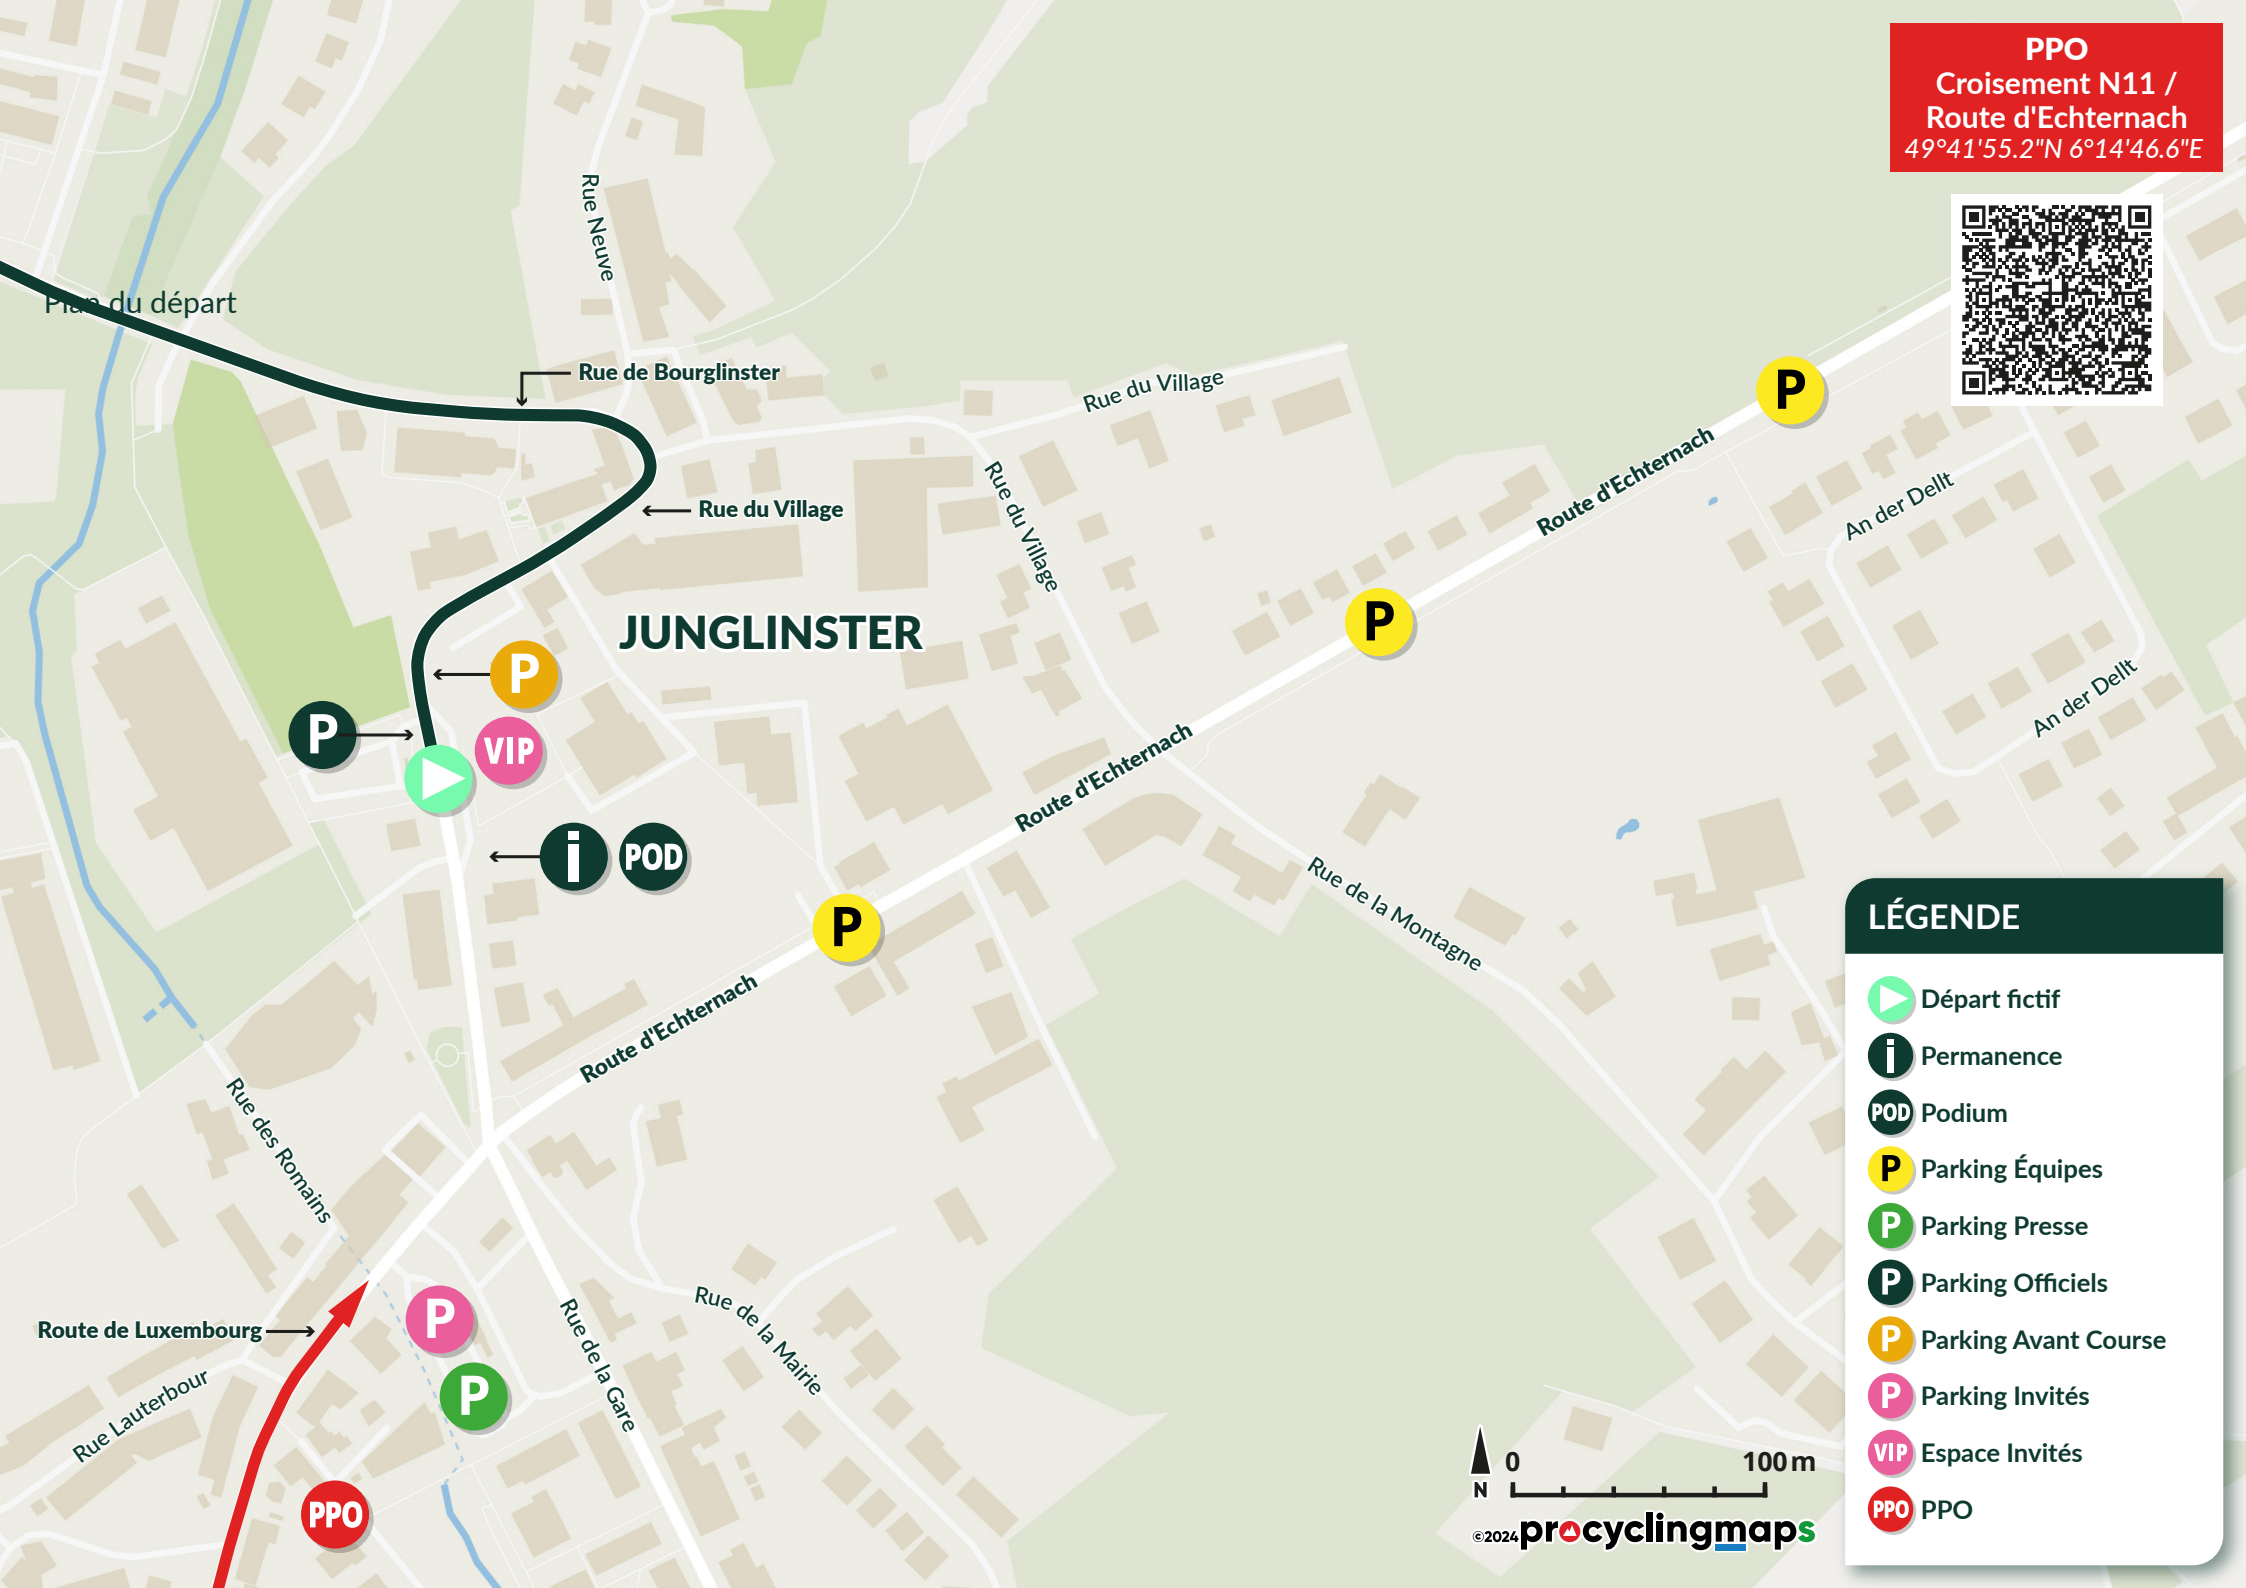

**PPO**  
Croisement N11 /  
Route d'Echternach  
49°41'55.2"N 6°14'46.6"E

### LÉGENDE

- Départ fictif
- Permanence
- Podium
- Parking Équipes
- Parking Presse
- Parking Officiels
- Parking Avant Course
- Parking Invités
- Espace Invités
- PPO

0 100 m

N

©2024 **pro**cyclingmaps