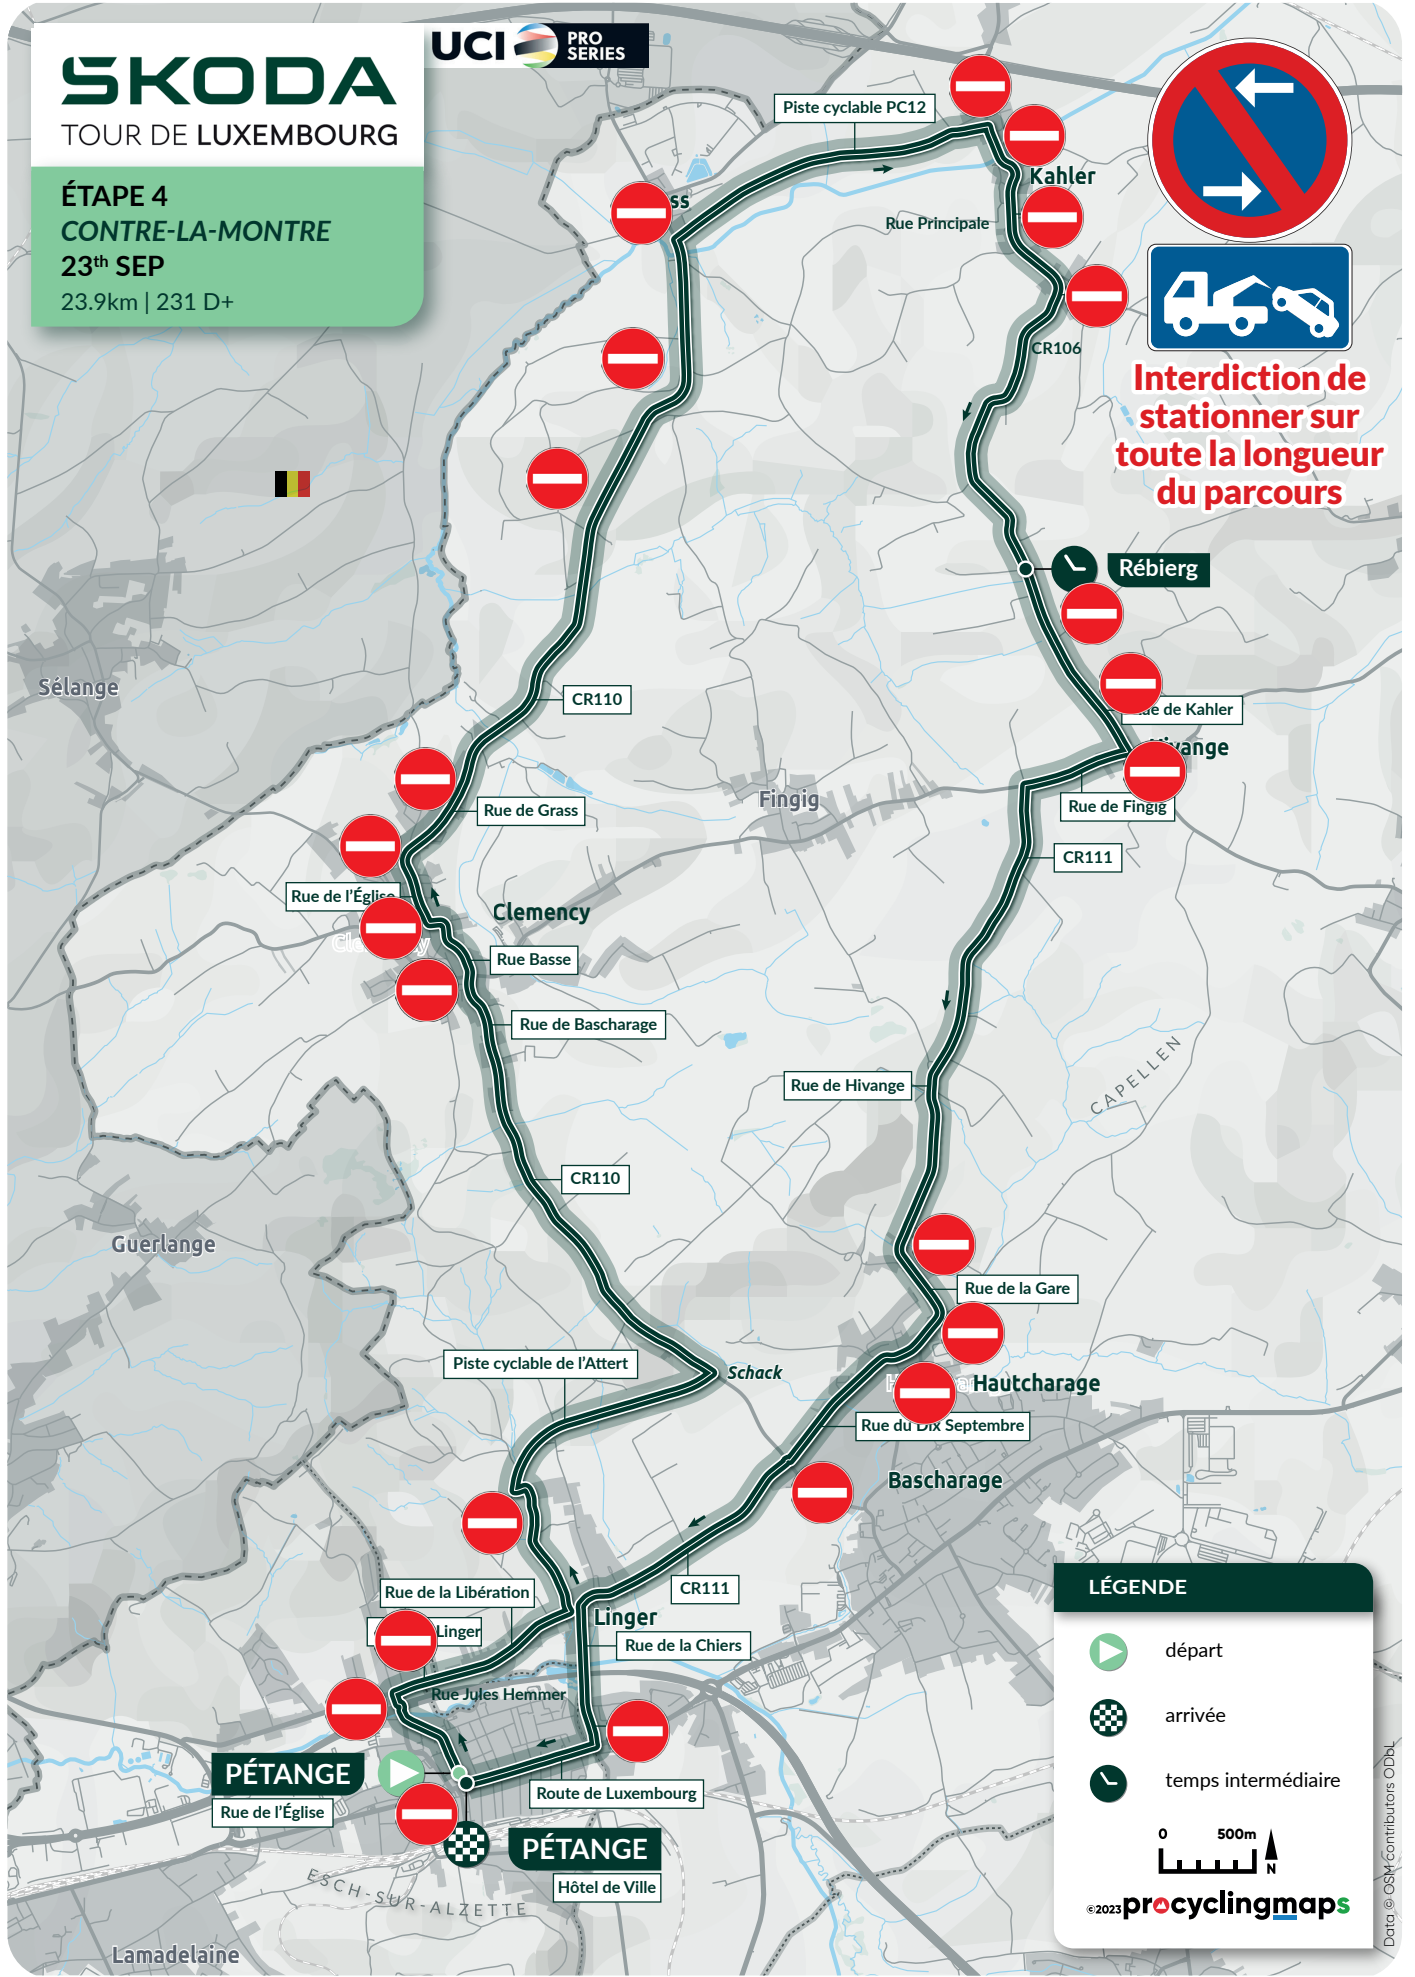

Toutes les lignes de bus et tous les arrêts de bus impactés sont mis à jour sur www.mobiliteit.lu

SKODA
TOUR DE LUXEMBOURG

ÉTAPE 4
CONTRE-LA-MONTRE
23th SEP
23.9km | 231 D+

UCI PRO SERIES

Interdiction de stationner sur toute la longueur du parcours

LÉGENDE

- départ
- arrivée
- temps intermédiaire

0 500m

© 2023 pro cycling maps

Data © OSM Contributors ODBL