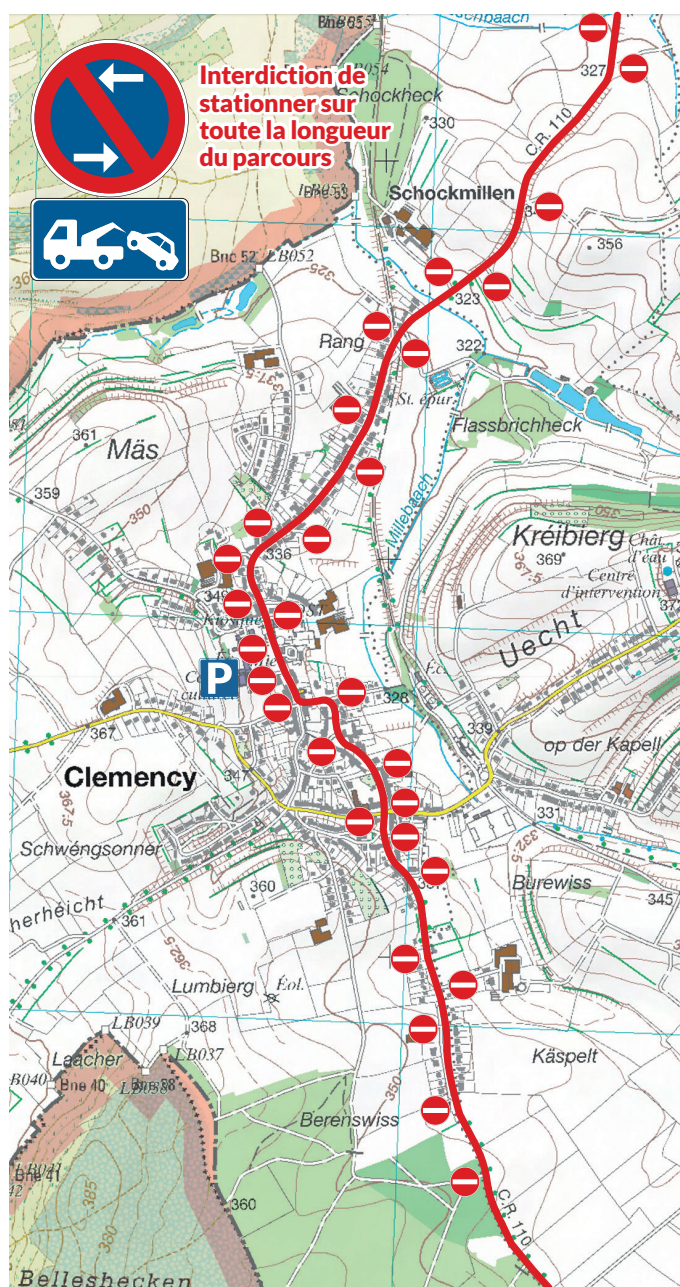

# 4<sup>ème</sup> ÉTAPE

## TOUR DE LUXEMBOURG

**ATTENTION : Grande perturbation du trafic pour les riverains sur le parcours de 14h00 à 18h30 !**

Contre-la-montre individuel Pétange - Pétange  
**SAMEDI, LE 23 SEPTEMBRE 2023**

## CLEMENCY

L'accès à Clemency sera barré et impossible de 14h00 à 18h15 dans les rues de la Gare, rue de la Chapelle, rue des Champs, rue de Fingig, rue J.G. Jeitz, Burewis, rue des Prés, rue de l'Ecole, rue de Grass, rue de l'Eglise, rue Basse, rue de Bascharage, Chemin d'Arlon, Huelegäertchen, rue Schock.

Toutes les informations ici

*Update TdL*

Toutes les lignes de bus et tous les arrêts de bus impactés sont mis à jour sur [www.mobiliteit.lu](http://www.mobiliteit.lu)

**SKODA**  
TOUR DE LUXEMBOURG

**ÉTAPE 4**  
**CONTRE-LA-MONTRE**  
**23<sup>th</sup> SEP**  
23.9km | 231 D+