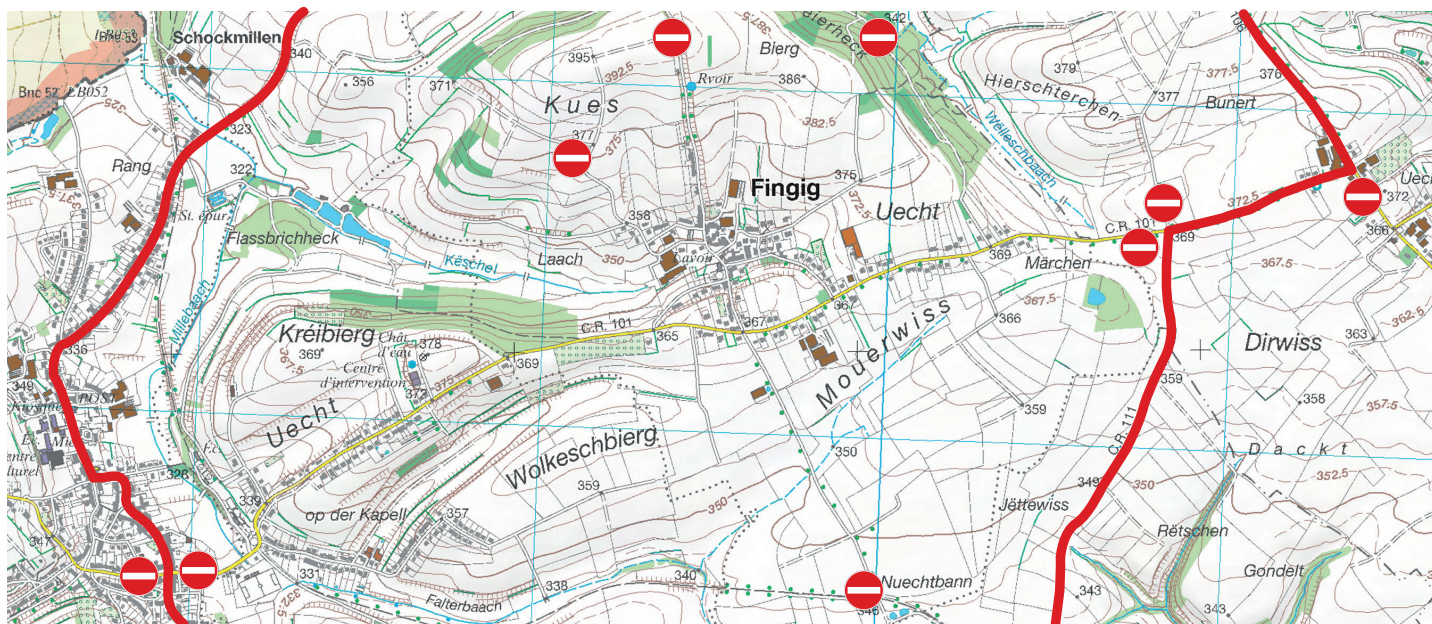

4^{ème} ÉTAPE

SKODA

TOUR DE LUXEMBOURG

ATTENTION : Grande perturbation du trafic pour les riverains sur le parcours de 14h00 à 18h30 !

Contre-la-montre individuel Pétange - Pétange
SAMEDI, LE 23 SEPTEMBRE 2023

FINGIG

L'accès à toute la localité de Fingig sera barré et l'entrée/sortie vers Fingig sera impossible de 14h00 à 18h15.

Toutes les informations ici

Toutes les lignes de bus et tous les arrêts de bus impactés sont mis à jour sur www.mobiliteit.lu

SKODA
TOUR DE LUXEMBOURG

ÉTAPE 4
CONTRE-LA-MONTRE
23th SEP
23.9km | 231 D+

UCI PRO SERIES

Interdiction de stationner sur toute la longueur du parcours

LÉGENDE

- départ
- arrivée
- temps intermédiaire

0 500m N

©2023 **pro cycling maps**

Data © OSM Contributors ODBL