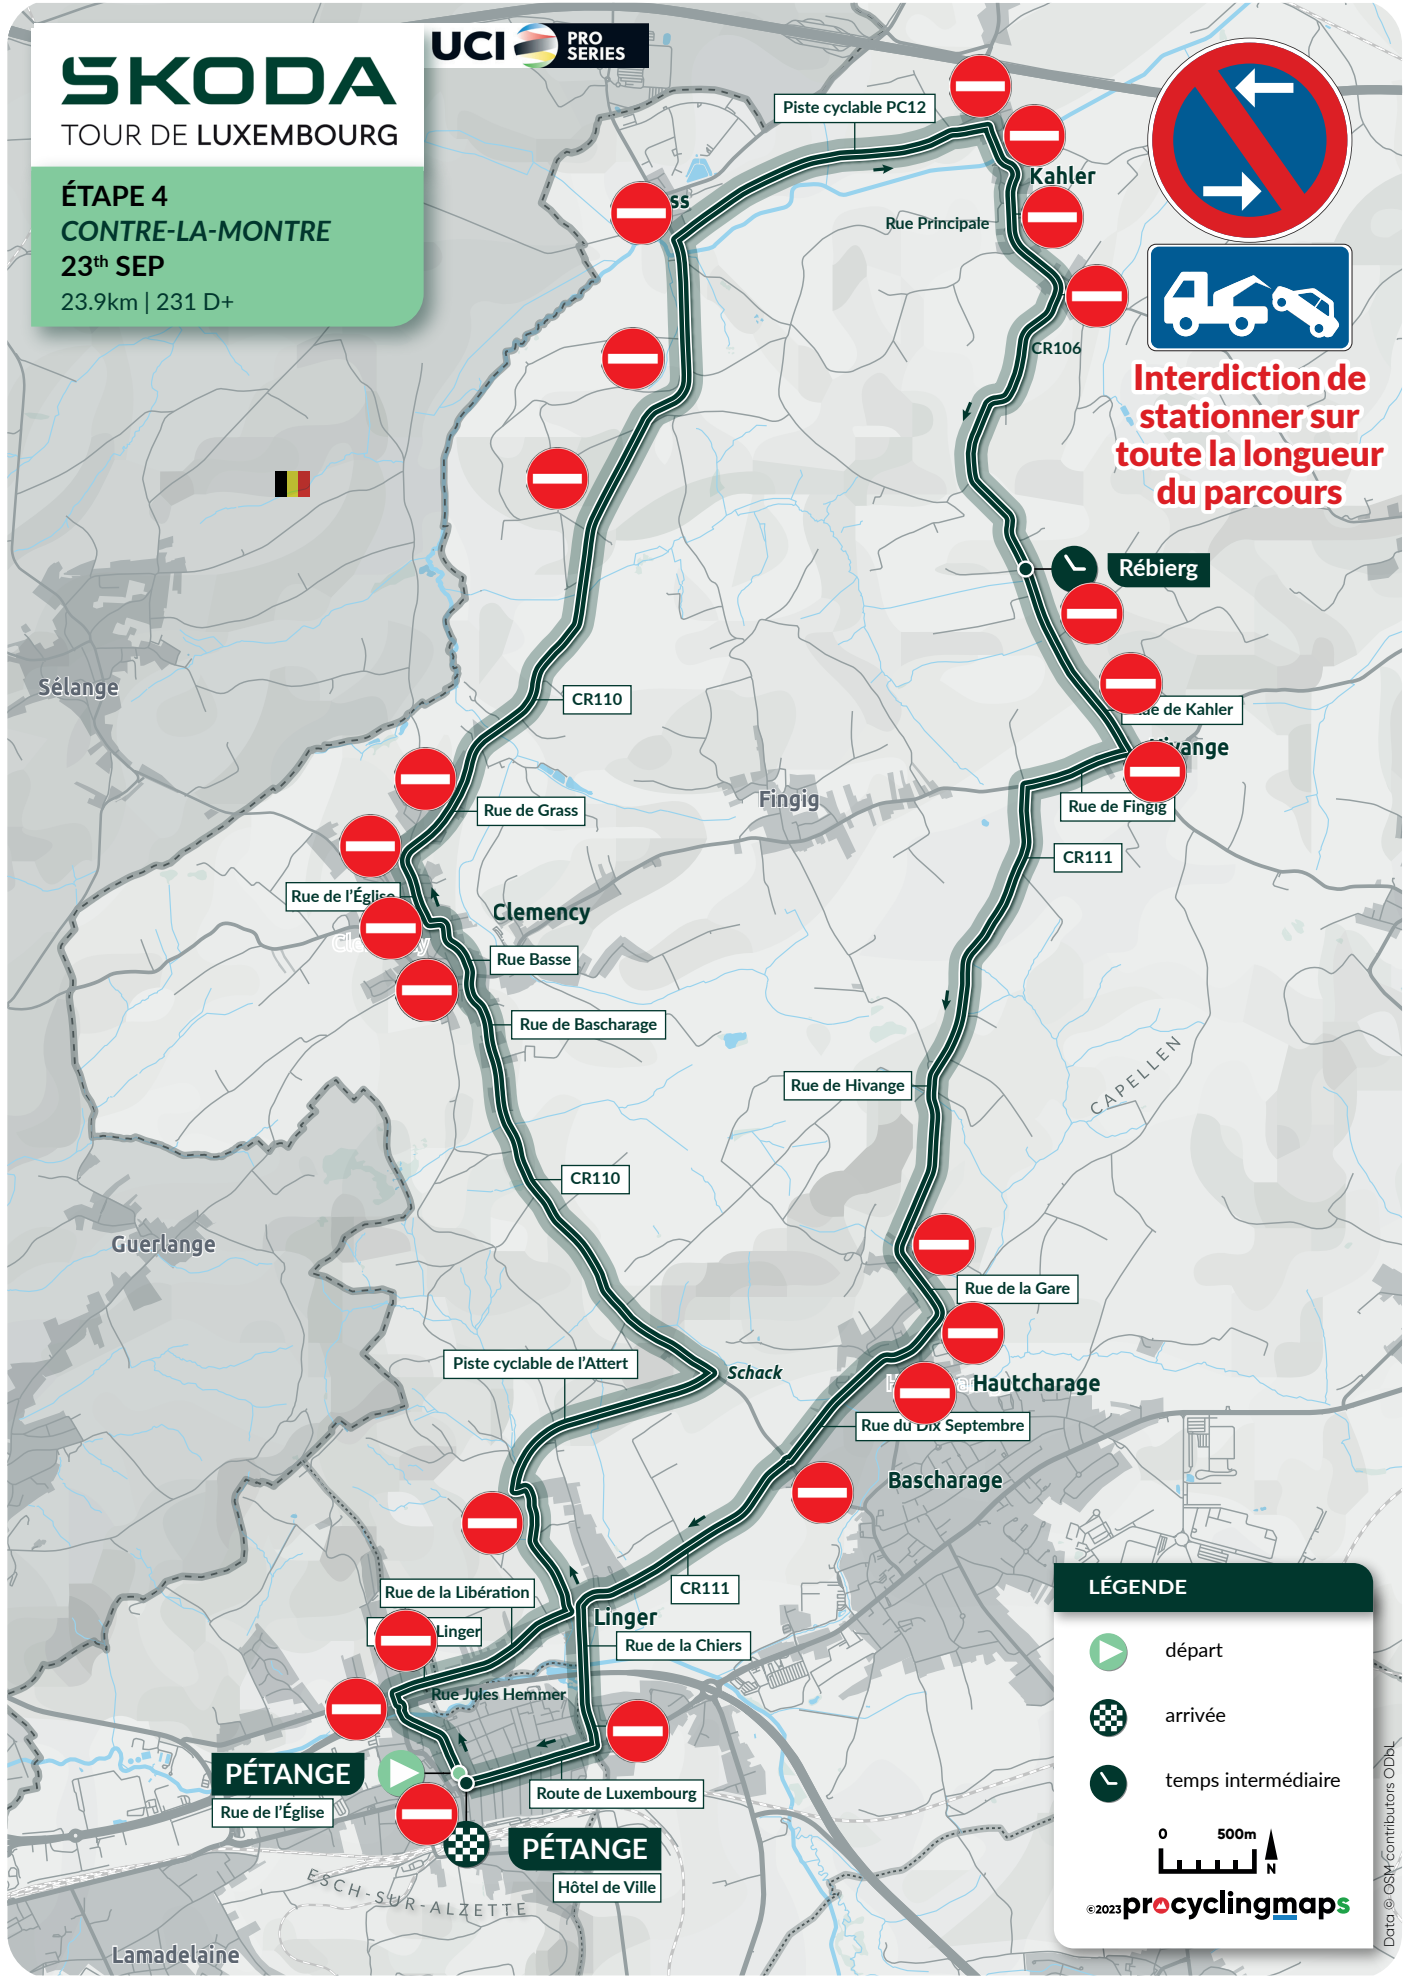

4^{ème} ÉTAPE

SKODA

TOUR DE LUXEMBOURG

ATTENTION : Grande perturbation du trafic pour les riverains sur le parcours de 14h00 à 18h30 !

Contre-la-montre individuel Pétange - Pétange
SAMEDI, LE 23 SEPTEMBRE 2023

FINGIG

L'accès à toute la localité de Fingig sera barré et l'entrée/sortie vers Fingig sera impossible de 14h00 à 18h15.

Toutes les informations ici

Toutes les lignes de bus et tous les arrêts de bus impactés sont mis à jour sur www.mobiliteit.lu

SKODA
TOUR DE LUXEMBOURG

ÉTAPE 4
CONTRE-LA-MONTRE
23th SEP
23.9km | 231 D+

UCI PRO SERIES

Interdiction de stationner sur toute la longueur du parcours

LÉGENDE

- départ
- arrivée
- temps intermédiaire

0 500m N

©2023 **pro cycling maps**

Data © OSM Contributors ODBL