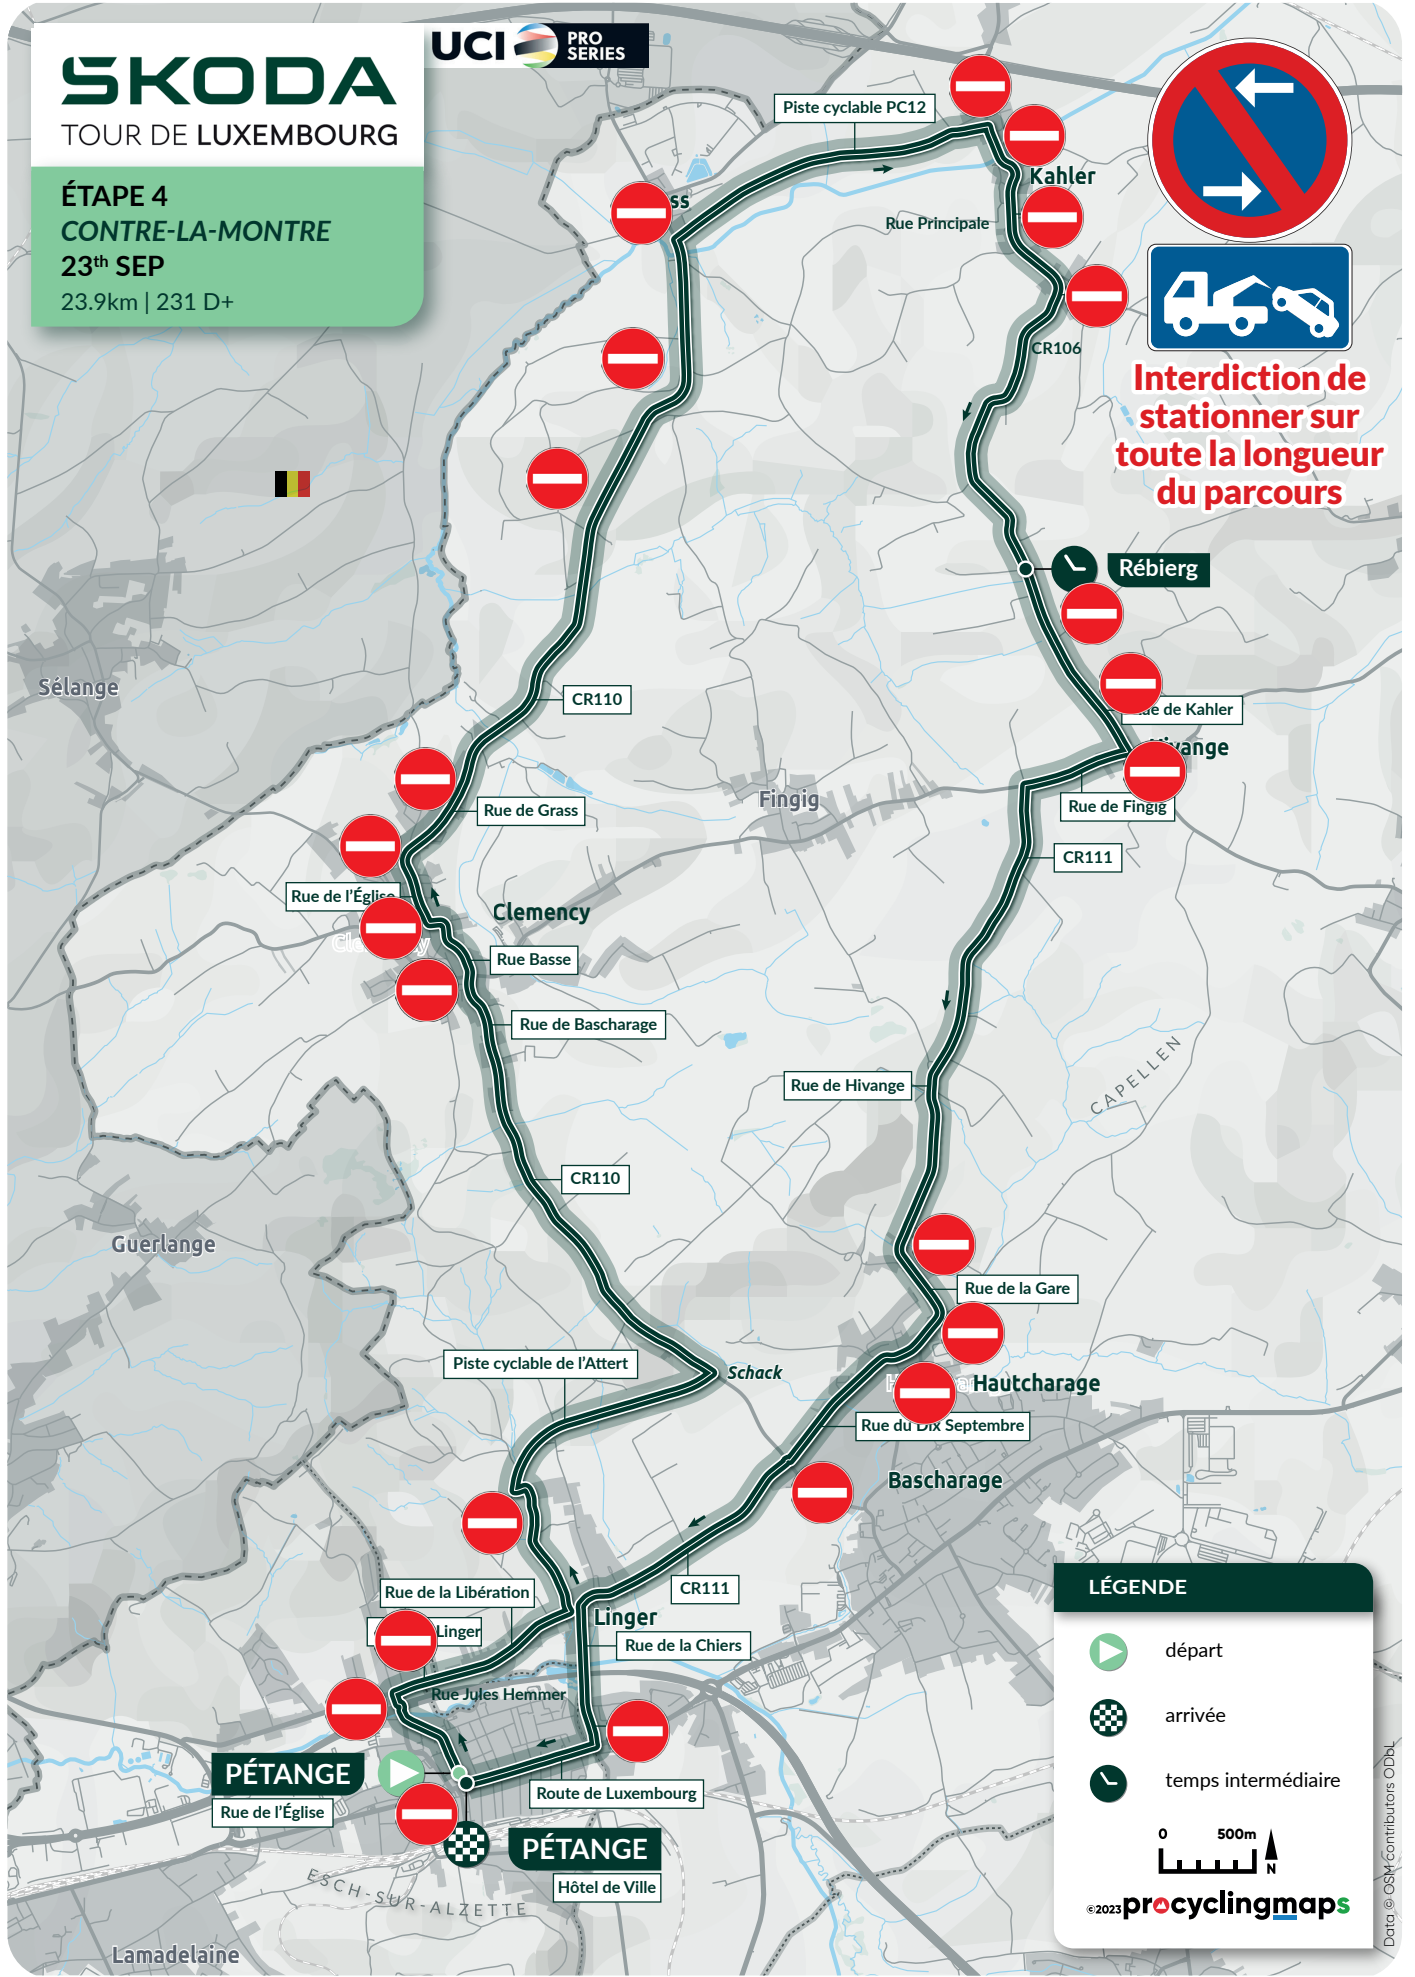

4^{ème} ÉTAPE SKODA TOUR DE LUXEMBOURG

ATTENTION : Grande perturbation du trafic pour les riverains sur le parcours de 14h00 à 18h30 !

Contre-la-montre individuel Pétange - Pétange SAMEDI, LE 23 SEPTEMBRE 2023 HAUTCHARAGE

L'accès à Hautcharage sera barré et impossible de 14h00 à 18h15 dans les rue du X Septembre, rue de la Gare, rue de Hivange, rues Nicolas Roth ; rue J.P. Thiry, rue Eugène Mouschand, rue J.P. Thill rue des Sources et Um Schack.

Toutes les informations ici

Update TdL

Toutes les lignes de bus et tous les arrêts de bus impactés sont mis à jour sur www.mobiliteit.lu

SKODA
TOUR DE LUXEMBOURG

ÉTAPE 4
CONTRE-LA-MONTRE
23th SEP
23.9km | 231 D+

UCI PRO SERIES

Interdiction de stationner sur toute la longueur du parcours

LÉGENDE

- départ
- arrivée
- temps intermédiaire

0 500m N

© 2023 pro cycling maps

Data © OSM Contributors ODBL