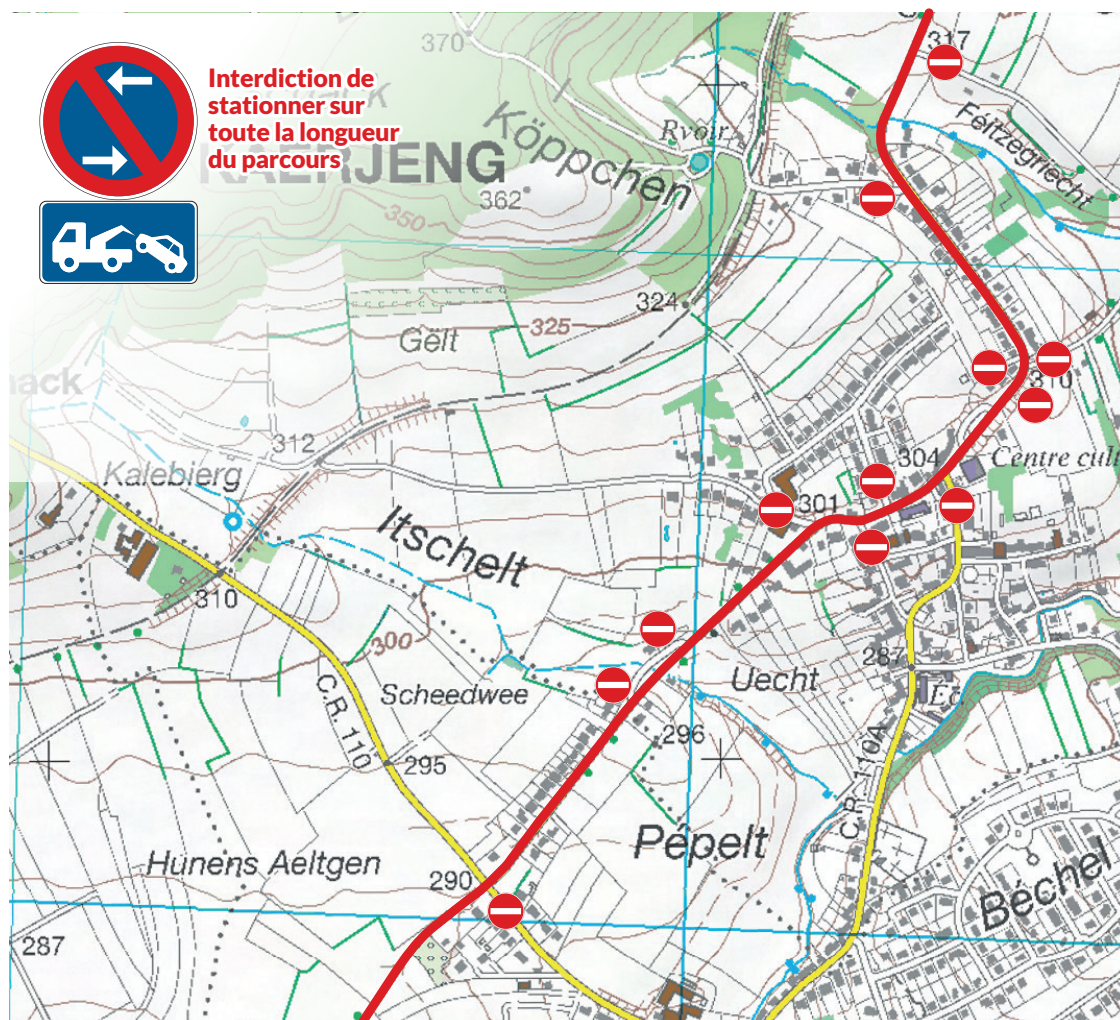

4^{ème} ÉTAPE SKODA TOUR DE LUXEMBOURG

ATTENTION : Grande perturbation du trafic pour les riverains sur le parcours de 14h00 à 18h30 !

Contre-la-montre individuel Pétange - Pétange SAMEDI, LE 23 SEPTEMBRE 2023 HAUTCHARAGE

L'accès à Hautcharage sera barré et impossible de 14h00 à 18h15 dans les rue du X Septembre, rue de la Gare, rue de Hivange, rues Nicolas Roth ; rue J.P. Thiry, rue Eugène Mouschand, rue J.P. Thill rue des Sources et Um Schack.

Toutes les informations ici

Update TdL

Toutes les lignes de bus et tous les arrêts de bus impactés sont mis à jour sur www.mobiliteit.lu

SKODA
TOUR DE LUXEMBOURG

ÉTAPE 4
CONTRE-LA-MONTRE
23th SEP
23.9km | 231 D+

UCI PRO SERIES

Interdiction de stationner sur toute la longueur du parcours

LÉGENDE

- départ
- arrivée
- temps intermédiaire

0 500m N

© 2023 pro cycling maps

Data © OSM Contributors ODBL