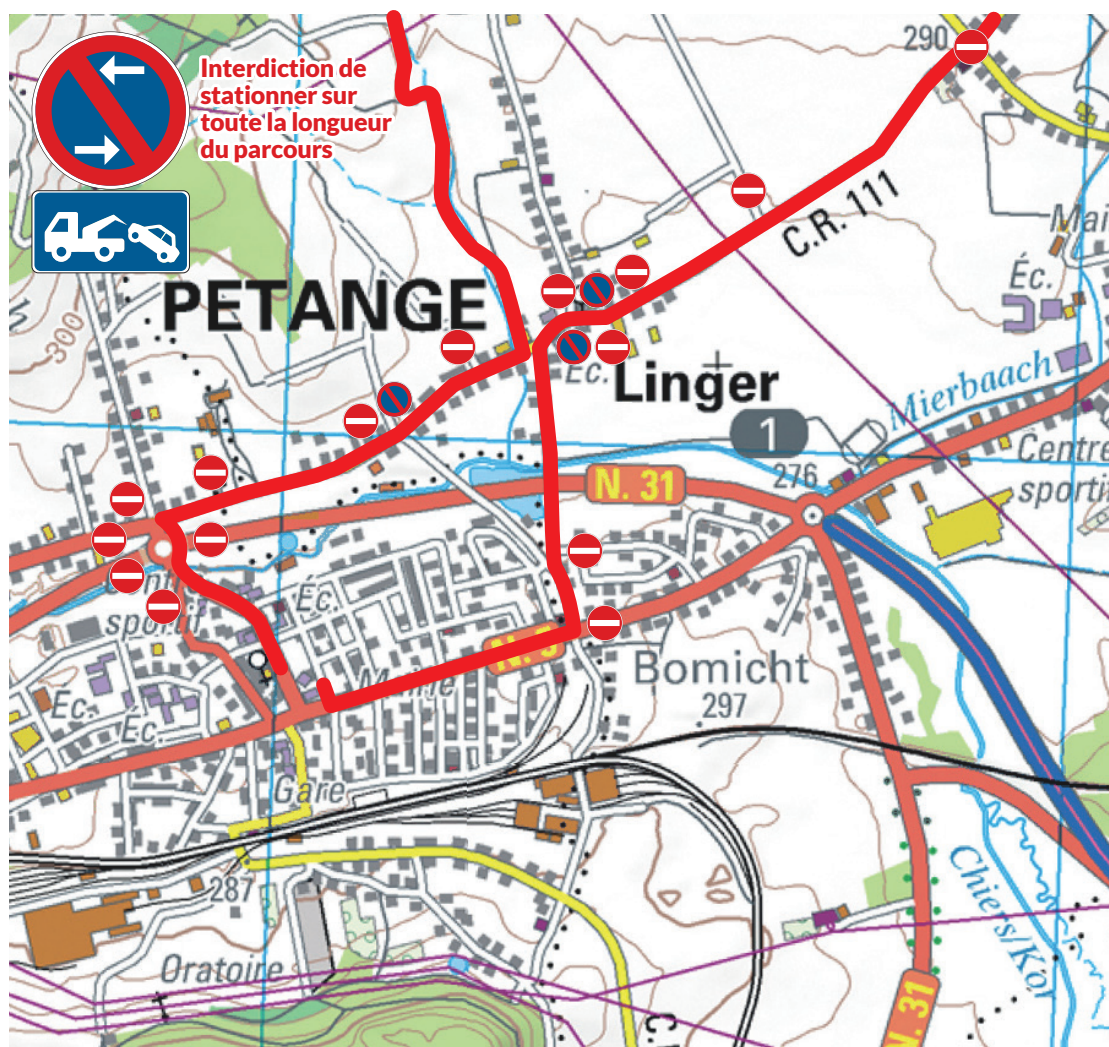

## TOUR DE LUXEMBOURG

**ATTENTION : Grande perturbation du trafic pour les riverains sur le parcours de 14h00 à 18h30 !**

Contre-la-montre individuel Pétange - Pétange  
**SAMEDI, LE 23 SEPTEMBRE 2023**

## LINGER

L'accès à toute la localité de Linger sera barré et l'entrée/sortie vers Linger sera impossible de 14h00 à 18h15.

Toutes les informations ici

*Update TdL*

Toutes les lignes de bus et tous les arrêts de bus impactés sont mis à jour sur [www.mobiliteit.lu](http://www.mobiliteit.lu)

**SKODA**  
TOUR DE LUXEMBOURG

**ÉTAPE 4**  
**CONTRE-LA-MONTRE**  
**23<sup>th</sup> SEP**  
23.9km | 231 D+

UCI PRO SERIES

**Interdiction de stationner sur toute la longueur du parcours**

**LÉGENDE**

- départ
- arrivée
- temps intermédiaire

0 500m N

© 2023 pro cycling maps

Data © OSM Contributors ODBL