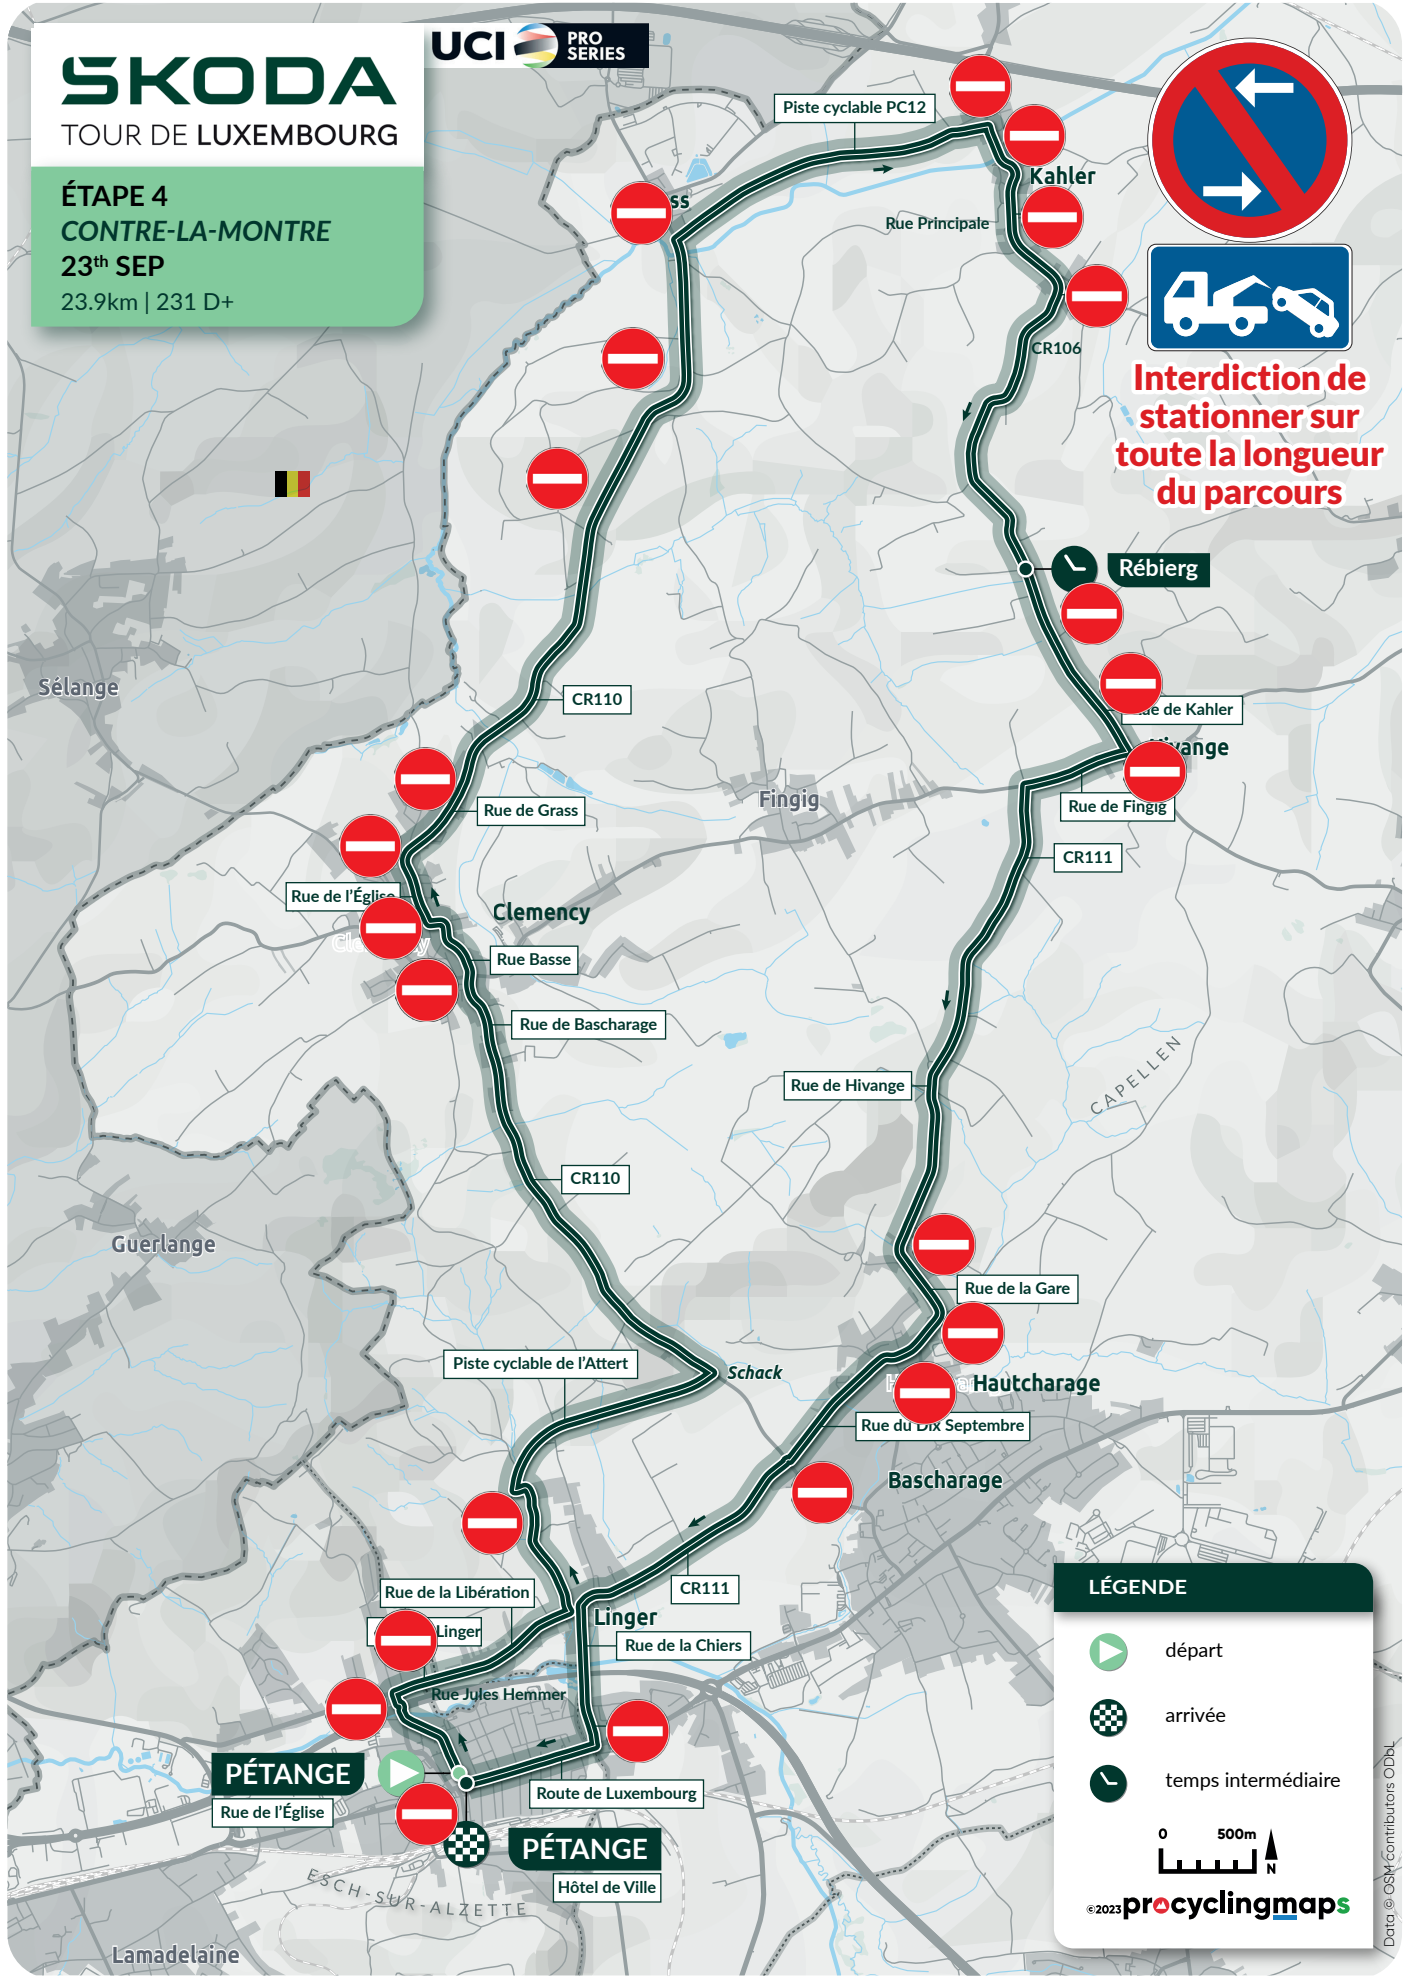

## TOUR DE LUXEMBOURG

**ATTENTION : Grande perturbation du trafic pour les riverains sur le parcours de 14h00 à 18h30 !**

Contre-la-montre individuel Pétange - Pétange  
**SAMEDI, LE 23 SEPTEMBRE 2023**

## LINGER

L'accès à toute la localité de Linger sera barré et l'entrée/sortie vers Linger sera impossible de 14h00 à 18h15.

Toutes les informations ici

*Update TdL*

Toutes les lignes de bus et tous les arrêts de bus impactés sont mis à jour sur [www.mobiliteit.lu](http://www.mobiliteit.lu)

**SKODA**  
TOUR DE LUXEMBOURG

**ÉTAPE 4**  
**CONTRE-LA-MONTRE**  
**23<sup>th</sup> SEP**  
23.9km | 231 D+

UCI PRO SERIES

**Interdiction de stationner sur toute la longueur du parcours**

**LÉGENDE**

- départ
- arrivée
- temps intermédiaire

0 500m N

© 2023 pro cycling maps

Data © OSM Contributors ODBL